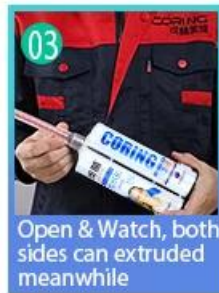

Herramienta profesional para prensar juntas

Ventaja de la empresa