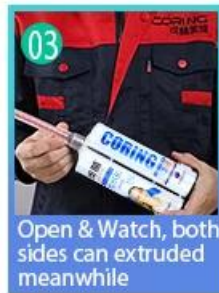

Herramienta profesional de prensado conjunta

Ventaja de la empresa