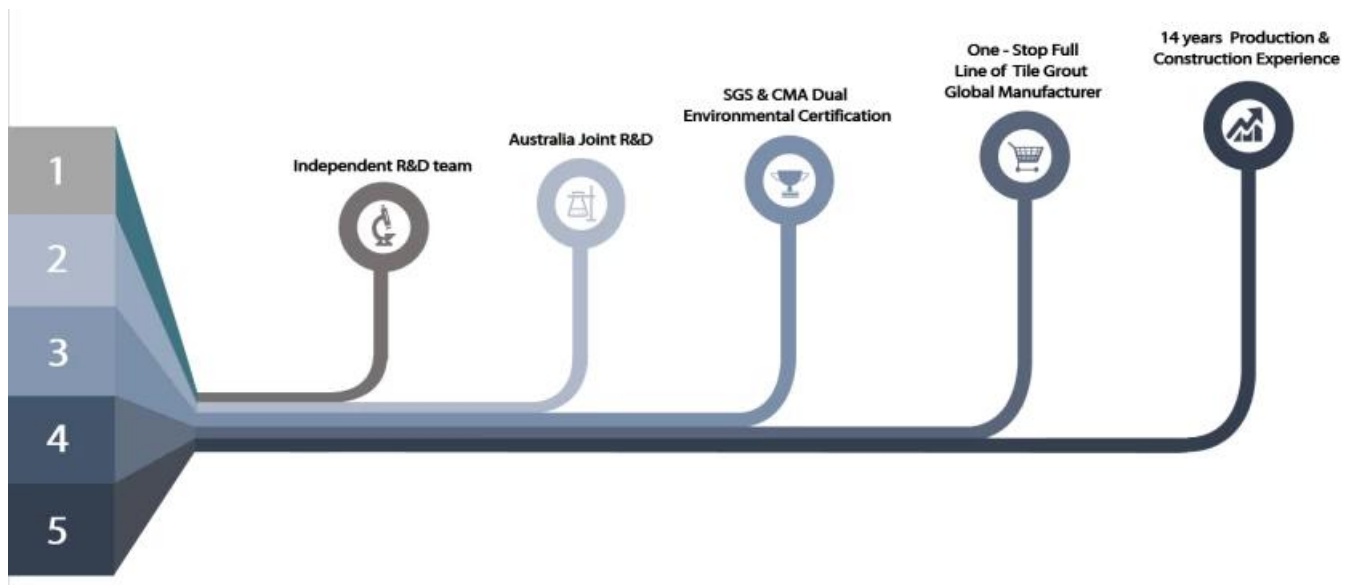

El adhesivo epoxi de Kelin Waterborne es un producto ambiental de alta gama. Textura mate, le proporciona un estilo decorativo de lujo de bajo perfil, y la superficie de la articulación se parece perfecta a la baldosa cerámica. Variedades de colores, deja que tu decoración se guarde brillando. El curso subbase de resina epoxi transmitida por el agua hace que el producto sea absolutamente ambiental. La arena natural calcada a alta temperatura hace que el color sea más natural y hermoso y nunca se desvanece. El producto se puede usar mejor en las articulaciones de azulejos de cerámica, piedra, vidrio, mosaico en la pared o harina en el baño, la cocina, el dormitorio, etc. Es un producto de preferencia en la decoración familiar, agregando ion negativo de oxígeno para purificar el aire. Australia Investigación conjunta y productos de desarrollo para mejorar el mejor desempeño, y a través de la Academia China de Sciences Guía de control de calidad estratégica, para que los productos sean estables de calidad. Si usted "está buscando proveedor de calidad, elija [Kelin Epoxy Tile Brout proveedor](#).

Proporcionar una solución de brecha de la habitación entera

Proceso de construcción breve

Herramienta profesional de prensado conjunta

Ventaja de la empresa

Visión general de la fábrica

Línea de la máquina de crema