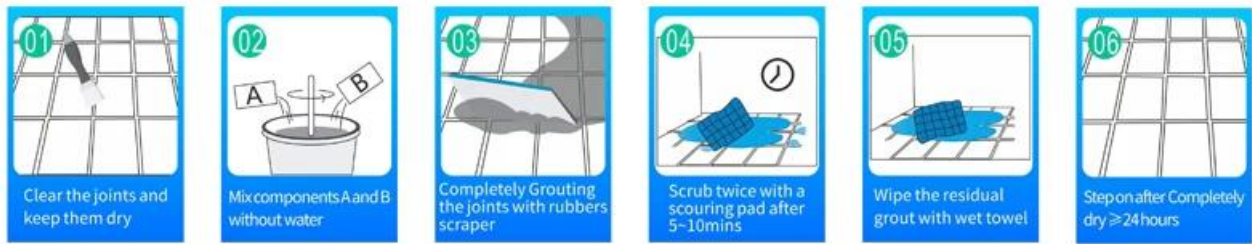

El adhesivo epoxi de Kelin Waterborne es un producto ambiental de alta gama. Textura mate, le proporciona un estilo decorativo de lujo de bajo perfil, y la superficie de la articulación se parece perfecta a la baldosa cerámica. Variedades de colores, deja que tu decoración se guarde brillando. El curso subbase de resina epoxi transmitida por el agua hace que el producto sea absolutamente ambiental. La arena natural calcada a alta temperatura hace que el color sea más natural y hermoso y nunca se desvanece. El producto se puede usar mejor en las articulaciones de azulejos de cerámica, piedra, vidrio, mosaico en la pared o harina en el baño, la cocina, el dormitorio, etc. Es un producto de preferencia en la decoración familiar, agregando ion negativo de oxígeno para purificar el aire. Australia Investigación conjunta y productos de desarrollo para mejorar el mejor desempeño, y a través de la Academia China de Sciences Guía de control de calidad estratégica, para que los productos sean estables de calidad. Si usted "está buscando proveedor de calidad, elija [Kelin Epoxy Tile Brout proveedor](#).

Variedades de colores para su elección. También proporcionar colores personalizados.

- Off White
- Gainsboro
- Grayish
- Medium Gray
- Dull Gray
- Silver Gray
- Metal Gray
- Starry Gray
- Luxury Gray
- Slate Gray
- Greyish Green
- Yellow Gray
- Brownness
- Terra Brown
- Glacier White
- Calaeatta
- Pearl Gold
- Primrose Yellow
- Shiny Gold
- Buff Beige
- Grayish Yellow
- Yellowish Brown
- Soft Khaki
- Olive Brown
- Brown
- Reddish Brown
- Dark Brown
- Rock Black

Proporcionar una solución de brecha de la habitación entera

Proceso de construcción breve

Herramienta profesional de prensado conjunta

Ventaja de la empresa

Visión general de la fábrica

Línea de la máquina de crema

Máquina de pruebas

Línea de producción de lotes

Archivo de enfriamiento

Línea de la máquina de llenado

Máquina recubierta de película

Material material real

Existencias

Certificación