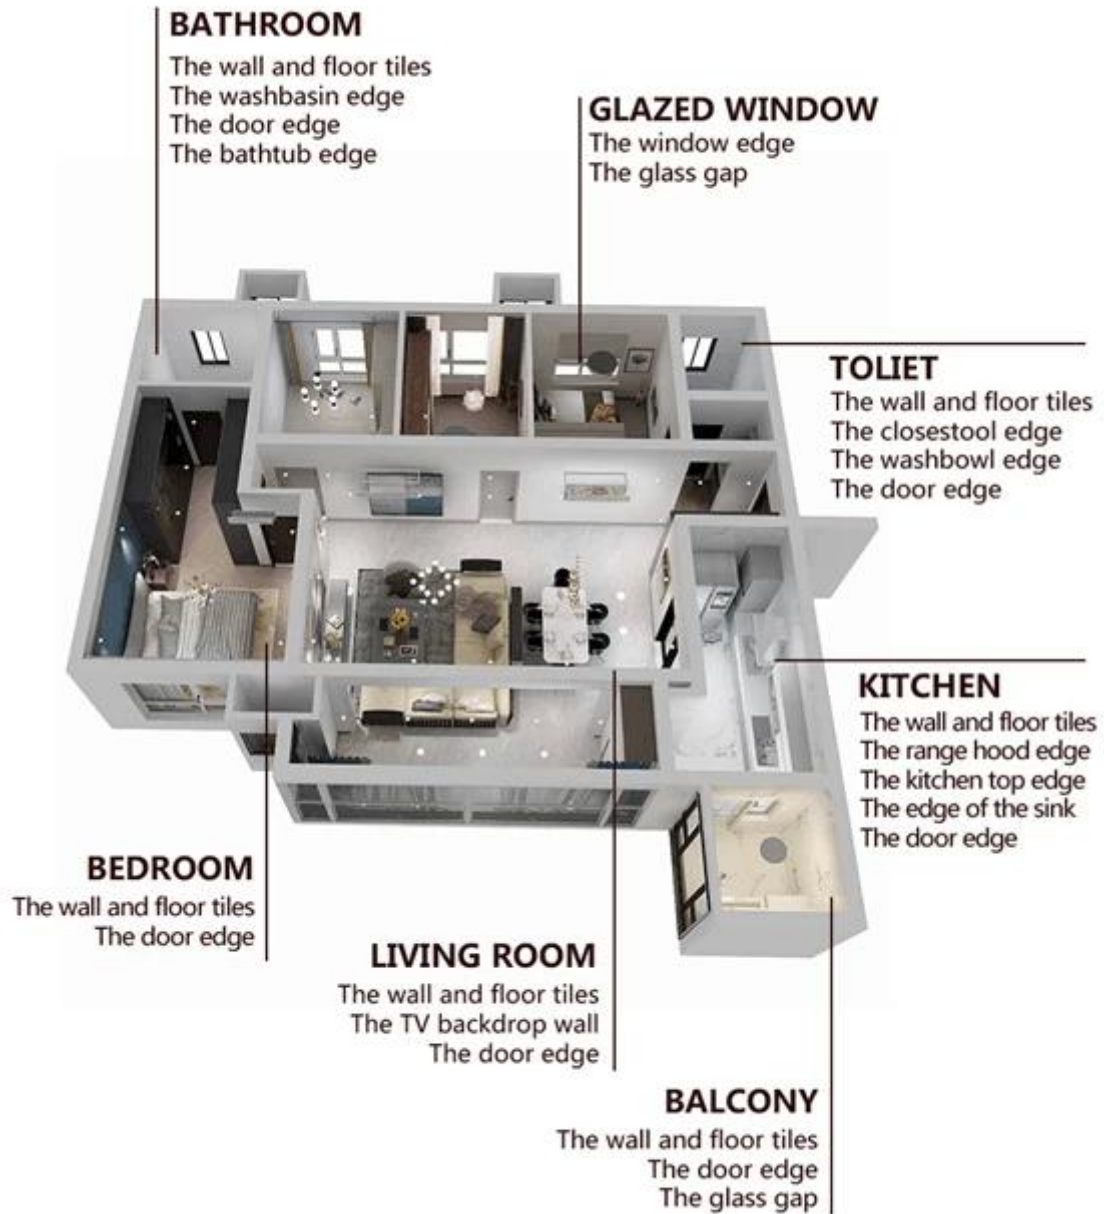

Ventaja de la empresa