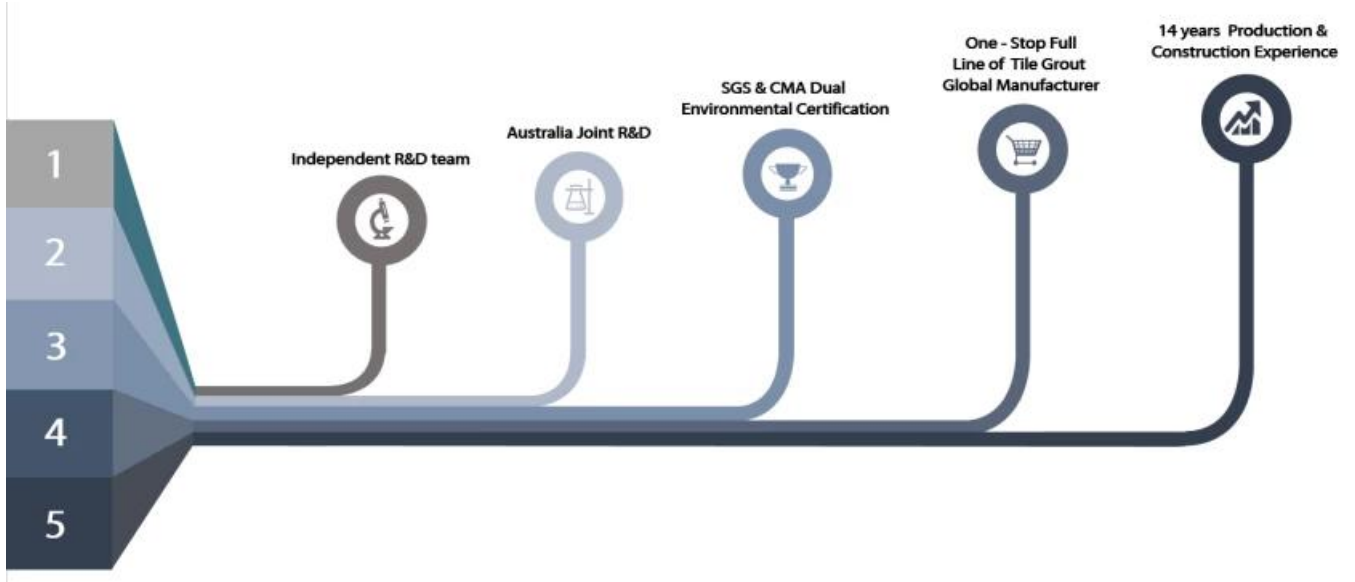

El súper pegamento Kelin es un nuevo producto de sellado de bordes de alta calidad en lugar de pegamento para vidrio. Con características ambientales e insípidas, es adecuado para variedades de juntas, como decoración del hogar, lavabo, tablero de mesa de cocina, ventana de puerta, borde de papel tapiz, etc. Es muy elástico y no se rompe. Al mismo tiempo, con el excelente rendimiento de la integración de múltiples efectos a prueba de agua, a prueba de moho y anticontaminación, no agrega ningún solvente y puede inhibir efectivamente la reproducción de bacterias, brindándole un entorno de vida más saludable, ambiental y hermoso ! Como un [Proveedor de adhesivo de sellado de bordes de China](#), estamos comprometidos a crear productos de sellado de bordes de alta calidad.

## Descripción general de la fábrica

Línea de máquina batidora

Máquina de pruebas

Línea de producción por lotes

Archivado de enfriamiento

Línea de máquinas de llenado

Máquina recubierta con película

Valores material real