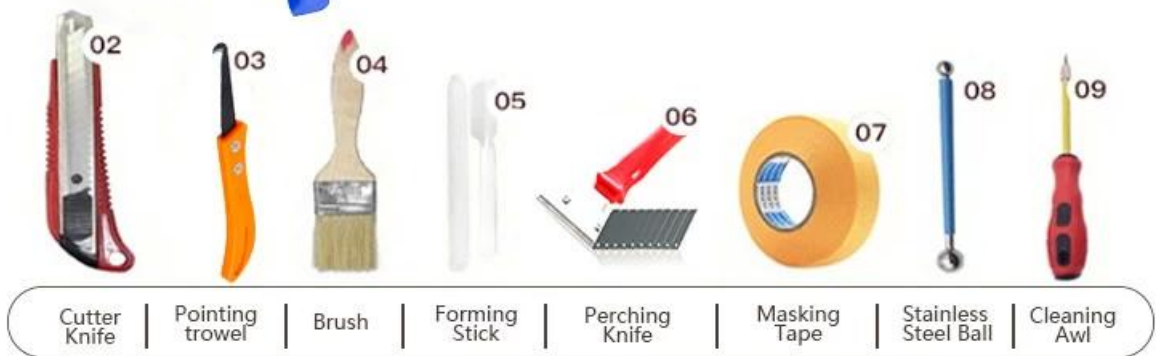

Ventaja de la empresa