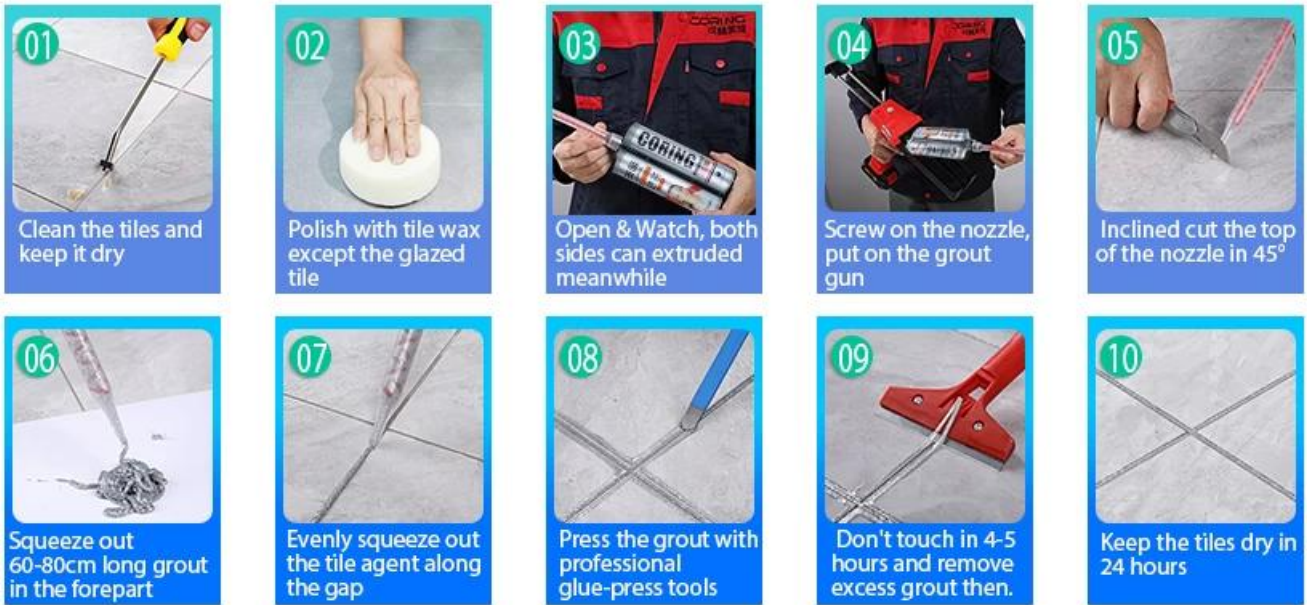

El adhesivo epoxi de Kelin Waterborne es un producto ambiental de alta gama. Y somos un proveedor adhesivo de azulejos con fuerte fuerza integral. Textura mate, le proporciona un estilo decorativo de lujo de bajo perfil, y la superficie de la articulación se parece perfecta a la baldosa cerámica. Variedades de colores, deja que tu decoración se guarde brillando. El curso subrubase de resina epoxi transmitida por el agua hace que el producto sea absolutamente ambiental. La arena natural calcinada a alta temperatura hace que el color sea más natural y hermoso y nunca se desvanece.

El producto de [China Sellante de baldosas de cerámica M anufacturador](#) RCAN se usa mejor en las articulaciones de azulejos de cerámica, piedra, vidrio, mosaico en la pared o harina en el baño, la cocina, el dormitorio, etc. Es un producto de preferencia en la decoración familiar, agregando ion negativo de oxígeno para purificar el aire. Australia Investigación conjunta y productos de desarrollo para hacer un mejor desempeño, y a través de la Academia China de Guía de control de calidad estratégica de la Academia de Ciencias, para que los productos sean estables de calidad. Bienvenido a contactar con nosotros- [China Dos adhesivos de componentes proveedor](#) cooperación.

Variedades de colores para su elección. También proporcionar colores personalizados.

Proporcionar una solución de espacio de toda la habitación.

Proceso de construcción breve

Herramienta profesional de prensado de articulación