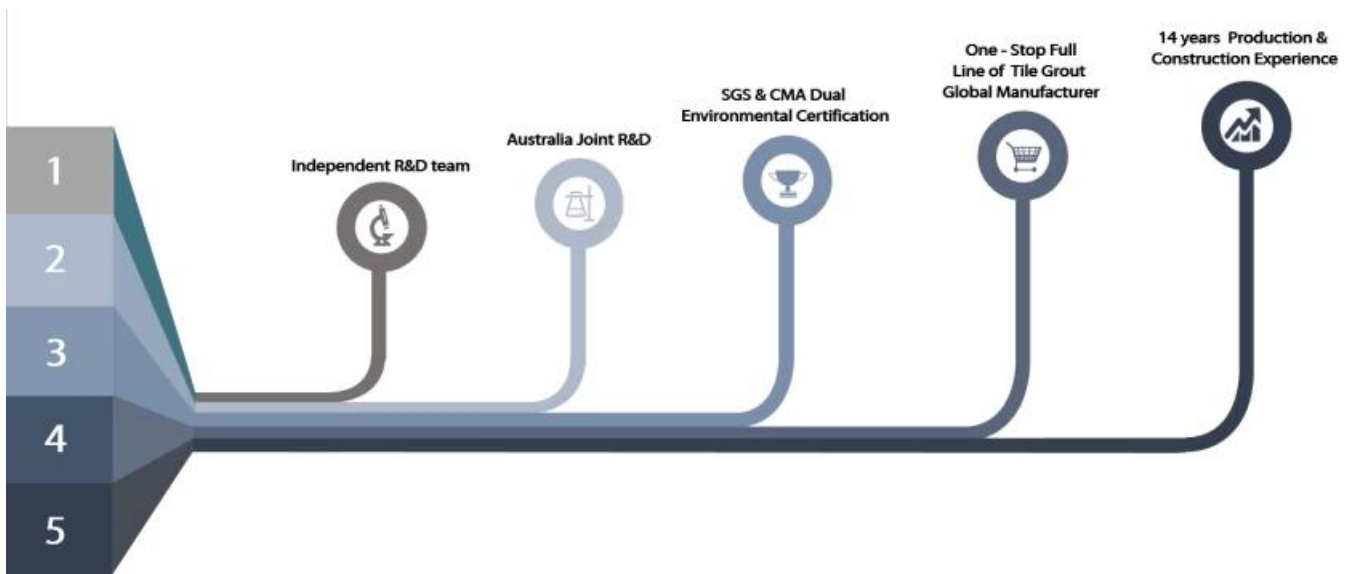

El adhesivo epoxi de Kelin Waterborne es un producto ambiental de alta gama. Y somos un proveedor adhesivo de azulejos con fuerte fuerza integral. Textura mate, le proporciona un estilo decorativo de lujo de bajo perfil, y la superficie de la articulación se parece perfecta a la baldosa cerámica. Variedades de colores, deja que tu decoración se guarde brillando. El curso subrubase de resina epoxi transmitida por el agua hace que el producto sea absolutamente ambiental. La arena natural calcinada a alta temperatura hace que el color sea más natural y hermoso y nunca se desvanece.

Ventaja de la empresa

Visión general de la fábrica

Creaming Machine Line

Testing Machine

Batching Production Line

Cooling Filling

Filling Machine Line

Film-coated Machine