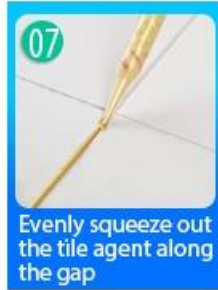

Herramienta profesional para prensar juntas

Ventaja de la empresa