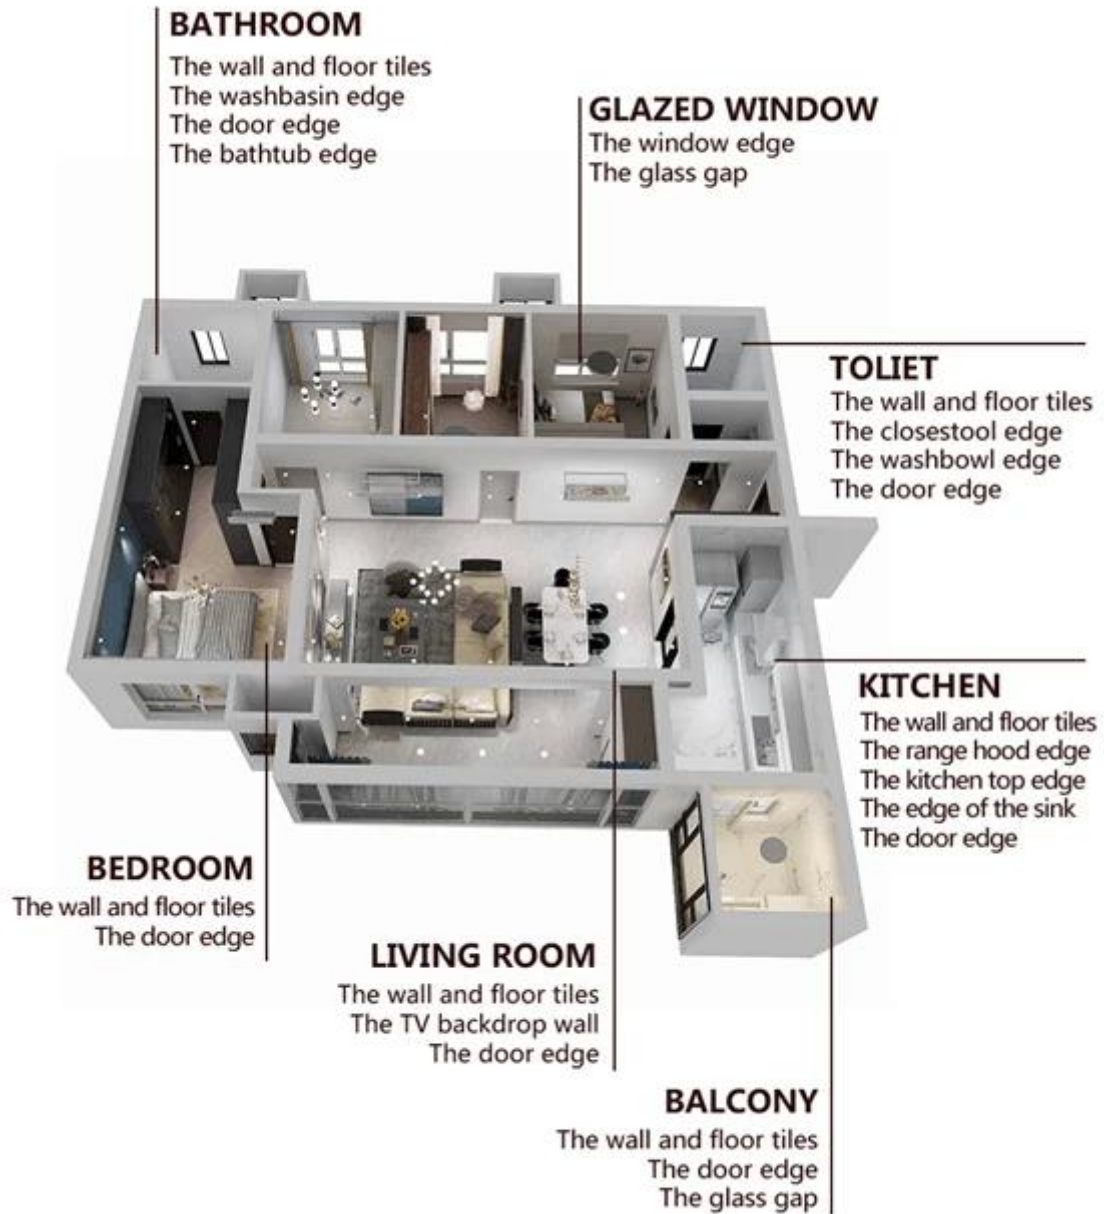

La lechada para baldosas Kelin es un nuevo producto para la decoración del hogar, que es totalmente en lugar del agente de costura. Se puede utilizar mejor en las juntas de baldosas de cerámica, piedra, vidrio, mosaicos en la pared o el piso en el baño, la cocina, el dormitorio, etc. Tiene grandes variedades de color, brillo brillante y la superficie es brillante como porcelana después del curado. Al mismo tiempo, es a prueba de moho, a prueba de humedad, amigable con el medio ambiente, no tóxico y de sabor neto, agregando iones de oxígeno negativo para purificar el aire. Más importante aún, sin estar expuesto continuamente a una alta intensidad de luz solar, el producto no amarillará, será fácil de limpiar y resistente a la suciedad. Australia productos de investigación y desarrollo conjuntos para mejorar el rendimiento, y a través de la guía de control de calidad estratégica de la Academia China de Ciencias, para que la calidad de los productos sea estable. Somos un [Fabricante de lechada de baldosas de China](#), nuestra lechada para baldosas es muy fácil de construir.

Variedades de colores para su elección. También proporcione colores personalizados.

Proporcionar una solución de espacio para toda la habitación

Proceso de construcción breve

Herramienta profesional para prensar juntas