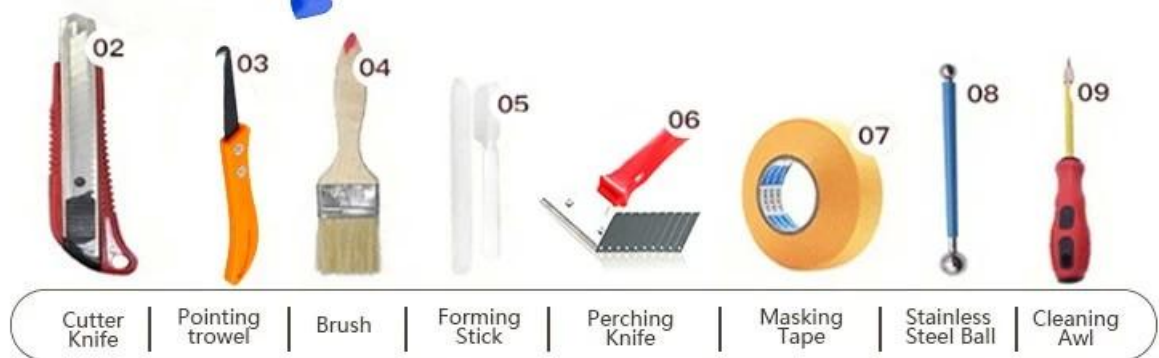

La lechde Kelin es una nueva pieza de decoración para el hogar que sustituye por completo a la lechde. Se utiliza mejor en baldosas de cerámica, piedra, vidrio, baldosas de mosaico en la pared o el suelo en el baño, cocina, dormitorio, etc. Tiene muchos colores hermosos, colores vibr, y la superficie después de procesar brilla como real. Al mismo tiempo, es una prueba fiable, resistente a la humedad, respetuoso con el medio ambiente, inofensivo y de mal gusto, añadiendo oxígeno insatisfactorio para purificar el aire. Lo más importante es que el producto no sea amarillo, fácil de limpiar y resistente a la suciedad, sin exponerlo a la intensa luz solar. Australia se está asociando con productos de vanguardia para mejorar la productividad y a través de la Academia China de ciencias "métodos de control de calidad para producir productos de calidad. Baldosas de cerámica. Es fácil construir un piso de azulejo personalizado. Bienvenido a contactar con us-Kelin [Fabricante de juntas para baldosas de cerámica](#).

Diferentes colores para su elección. Es lo mismo con los colores tradicionales.

Proporciona un tratamiento remoto completo

Breve descripción de la estructura del proceso

Medidas de coordinación profesional