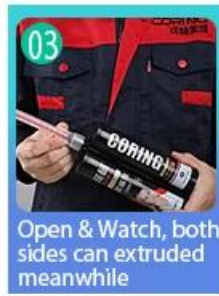

Open & Watch, both sides can extruded meanwhile