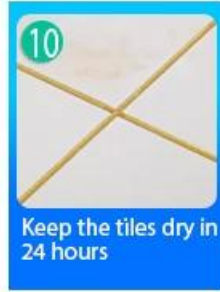

Kelin Tile Grout es un nuevo producto para la decoración del hogar, que es totalmente en lugar del agente de costura. Se puede usar mejor en las articulaciones de azulejos de cerámica, piedra, vidrio, mosaico en la pared o en el piso en el baño, la cocina, el dormitorio, etc. Tiene grandes variedades de color, brillo brillante y la superficie es brillante como la porcelana después de curar. Al mismo tiempo, es a prueba de moldes, a prueba de humedad, respetuoso con el medio ambiente, sabor no tóxico y neto, agregando ion negativo de oxígeno para purificar el aire. Más importante aún, sin estar expuesto continuamente a la alta intensidad de la luz solar, el producto no será amarillento, fácil de limpiar y resistente a la suciedad. Australia Investigación conjunta y productos de desarrollo para mejorar el mejor desempeño, y a través de la Academia China de Sciences Guía de control de calidad estratégica, para que los productos sean estables de calidad. La lechada de azulejos es muy fácil de construcción. Productos Kelin, usted "Vale la pena. Por favor, póngase en contacto [Fábrica de aditivos de la lechada de azulejo](#)-Kelin para más información.

Variedades de colores para su elección. También proporcionar colores personalizados.

Proporcionar una solución de brecha de la habitación entera

Proceso de construcción breve

Herramienta profesional de prensado conjunta