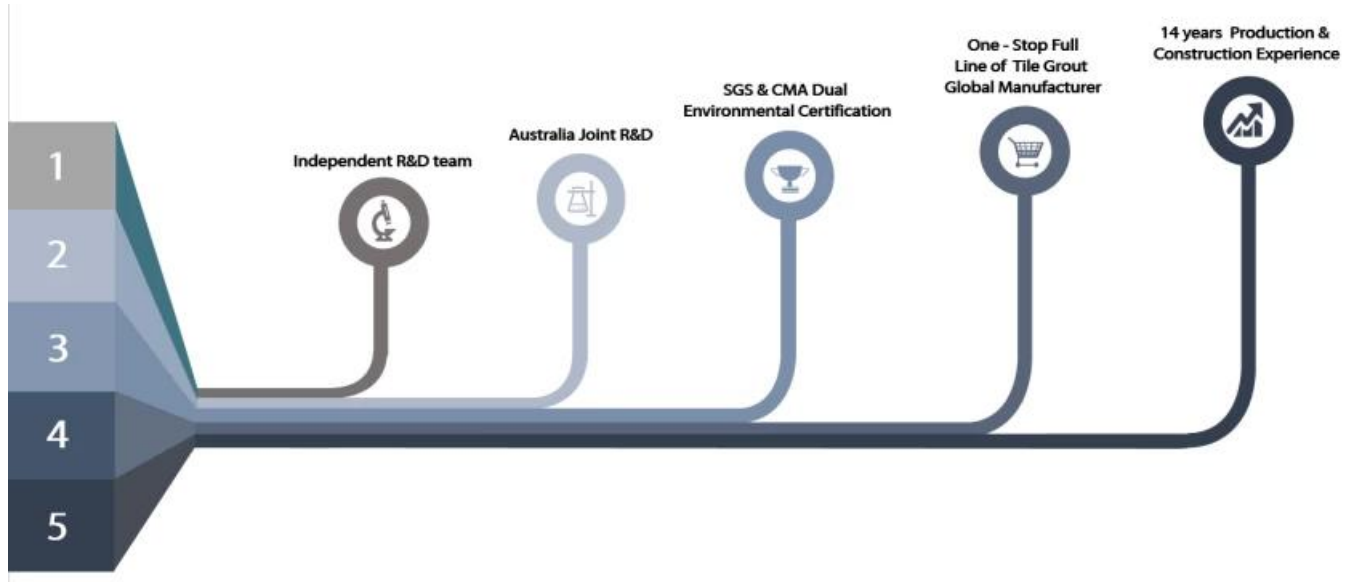

El adhesivo de las articulaciones de azulejos de epoxi de Kelin es un nuevo producto mejorado después de una colorida lechada de azulejos de epoxi transmitida por el agua, no solo conserva la textura de colorida lechada de azulejos de epoxi transmitida por el agua, actualiza el rendimiento del producto, sino que también hace que la construcción sea más fácil y conveniente. Textura suave, muestra en gran medida su estilo decorativo de lujo de baja clave. Variedades de colores, hacen que su decoración sea brillante. Curso ecológico de la subbase de resina epoxy respetuoso con el medio ambiente, le permite a su producto más impermeable, resistente al desgaste, a prueba de moldes y a prueba de humedad. La arena natural calcada a alta temperatura hace que el color sea más natural y hermoso y nunca se desvanece. Además, es tan brillante como la porcelana después de aferrarse sin amarilleo ni decoloración. Además, la superficie de la articulación se parece perfecta a la baldosa cerámica, al igual que la naturaleza misma. El producto se puede usar mejor en las articulaciones de azulejos de cerámica, piedra, vidrio, mosaico en la pared o harina en el baño, la cocina, el dormitorio, etc. Australia Investigación conjunta y productos de desarrollo para mejorar el mejor desempeño, y a través de la Academia China de Sciences Guía de control de calidad estratégica, para que los productos sean estables de calidad. ¿Quieres hacer tu limpiador de casa? Ven y póngase en contacto con nosotros-Kelin Ceramic Tile Brout Fabricante.

Proporcionar una solución de brecha de la habitación entera

Proceso de construcción breve

Herramienta profesional de prensado conjunta

Two Component Caulking Gun

Ventaja de la empresa

Visión general de la fábrica