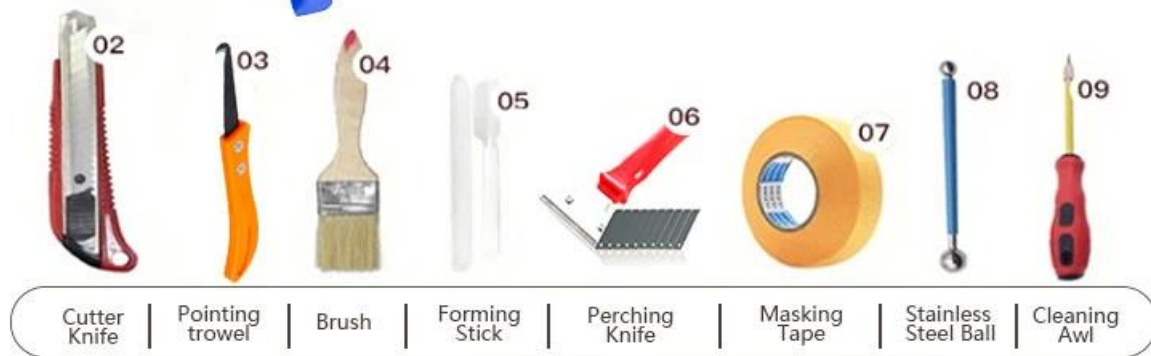

El adhesivo de las articulaciones de azulejos de epoxi de Kelin es un nuevo producto mejorado después de una colorida lechada de azulejos de epoxi transmitida por el agua, no solo conserva la textura de colorida lechada de azulejos de epoxi transmitida por el agua, actualiza el rendimiento del producto, sino que también hace que la construcción sea más fácil y conveniente. Textura suave, muestra en gran medida su estilo decorativo de lujo de baja clave. Variedades de colores, hacen que su decoración sea brillante. Curso ecológico de la subbase de resina epoxy respetuoso con el medio ambiente, le permite a su producto más impermeable, resistente al desgaste, a prueba de moldes y a prueba de humedad. La arena natural calcada a alta temperatura hace que el color sea más natural y hermoso y nunca se desvanece. Además, es tan brillante como la porcelana después de aferrarse sin amarilleo ni decoloración. Además, la superficie de la articulación se parece perfecta a la baldosa cerámica, al igual que la naturaleza misma. El producto se puede usar mejor en las articulaciones de azulejos de cerámica, piedra, vidrio, mosaico en la pared o harina en el baño, la cocina, el dormitorio, etc. Australia Investigación conjunta y productos de desarrollo para mejorar el mejor desempeño, y a través de la Academia China de Sciences Guía de control de calidad estratégica, para que los productos sean estables de calidad. ¿Quieres hacer tu limpiador de casa? Ven y póngase en contacto con nosotros-Kelin Ceramic Tile Brout Fabricante.

Proporcionar una solución de brecha de la habitación entera

Proceso de construcción breve

Herramienta profesional de prensado conjunta

Two Component Caulking Gun

Ventaja de la empresa

Visión general de la fábrica