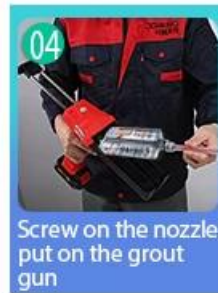

Herramienta profesional de prensado conjunta

Ventaja de la empresa