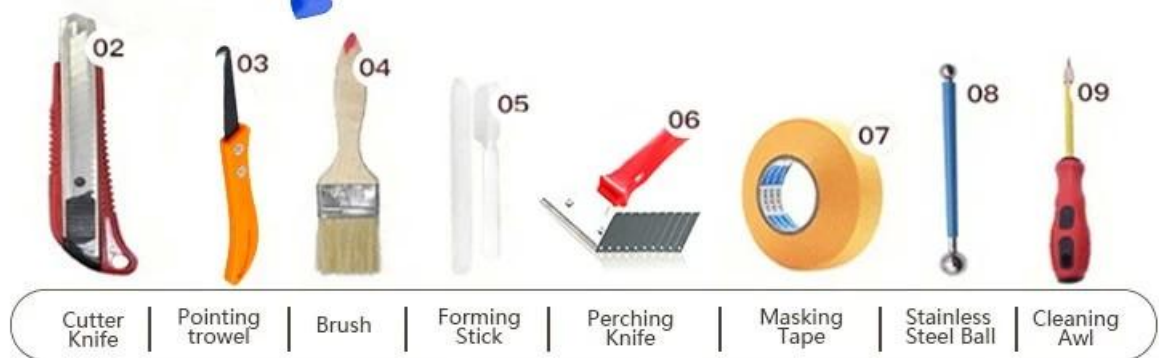

Herramienta profesional de prensado conjunta