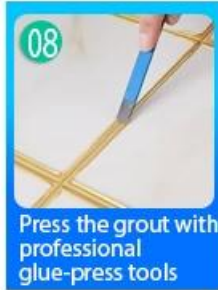

Cross Tile Grout es un nuevo producto para la decoración del hogar, que es totalmente en lugar del agente de costura. Se puede usar mejor en las articulaciones de azulejos de cerámica, piedra, vidrio, mosaico en la pared o en el piso en el baño, la cocina, el dormitorio, etc. Tiene grandes variedades de color, brillo brillante y la superficie es brillante como la porcelana después de curar. Al mismo tiempo, es a prueba de moldes, a prueba de humedad, respetuoso con el medio ambiente, sabor no tóxico y neto, agregando ion negativo de oxígeno para purificar el aire. Más importante aún, sin estar expuesto continuamente a la alta intensidad de la luz solar, el producto no será amarillento, fácil de limpiar y resistente a la suciedad. Kelin-A confiable [Fabricante de aditivos de lechada flexible](#), Bienvenido a contactarnos.

Variedades de colores para su elección. También proporcionar colores personalizados.

Proporcionar una solución de brecha de la habitación entera

Proceso de construcción breve

Herramientas de prensado de articulaciones profesionales