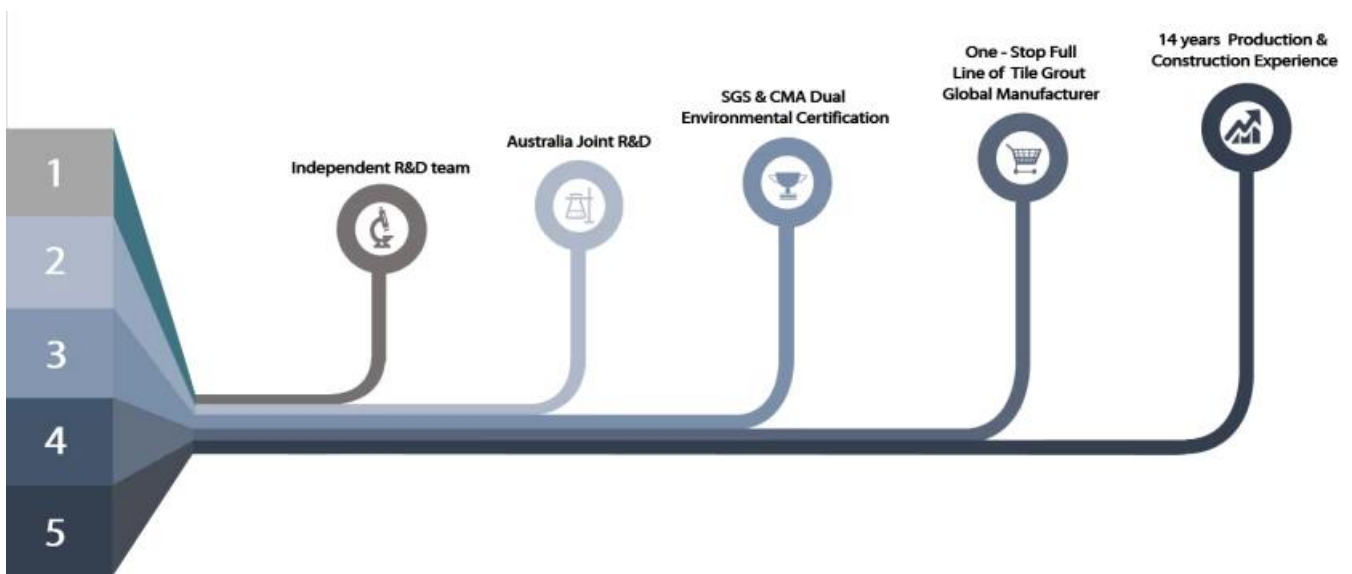

El adhesivo epoxi de Kelin Waterborne es un producto ambiental de alta gama. Y somos un proveedor adhesivo de azulejos con fuerte fuerza integral. Textura mate, le proporciona un estilo decorativo de lujo de bajo perfil, y la superficie de la articulación se parece perfecta a la baldosa cerámica. Variedades de colores, deja que tu decoración se guarde brillando. El curso subbase de resina epoxi transmitida por el agua hace que el producto sea absolutamente ambiental. La arena natural calcada a alta temperatura hace que el color sea más natural y hermoso y nunca se desvanece.

The sponge

Scouring Pad

Ventaja de la empresa

Visión general de la fábrica

Creaming Machine Line

Testing Machine

Batching Production Line

Cooling Filling