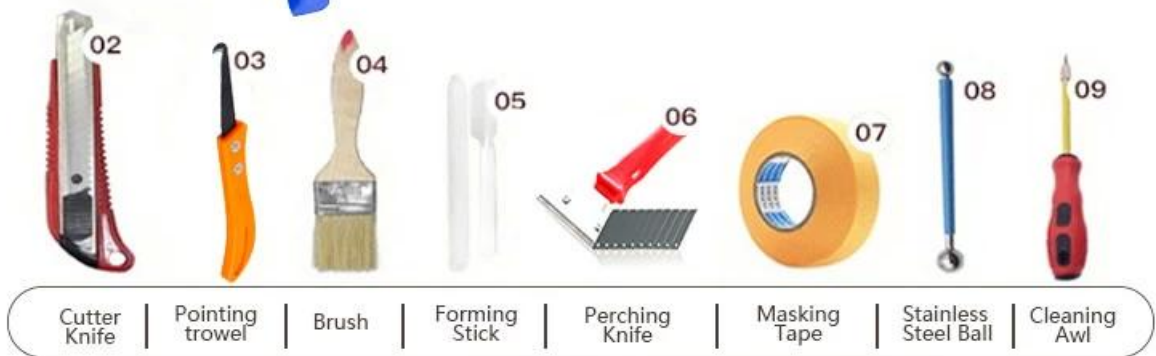

Herramienta profesional de prensado de articulación