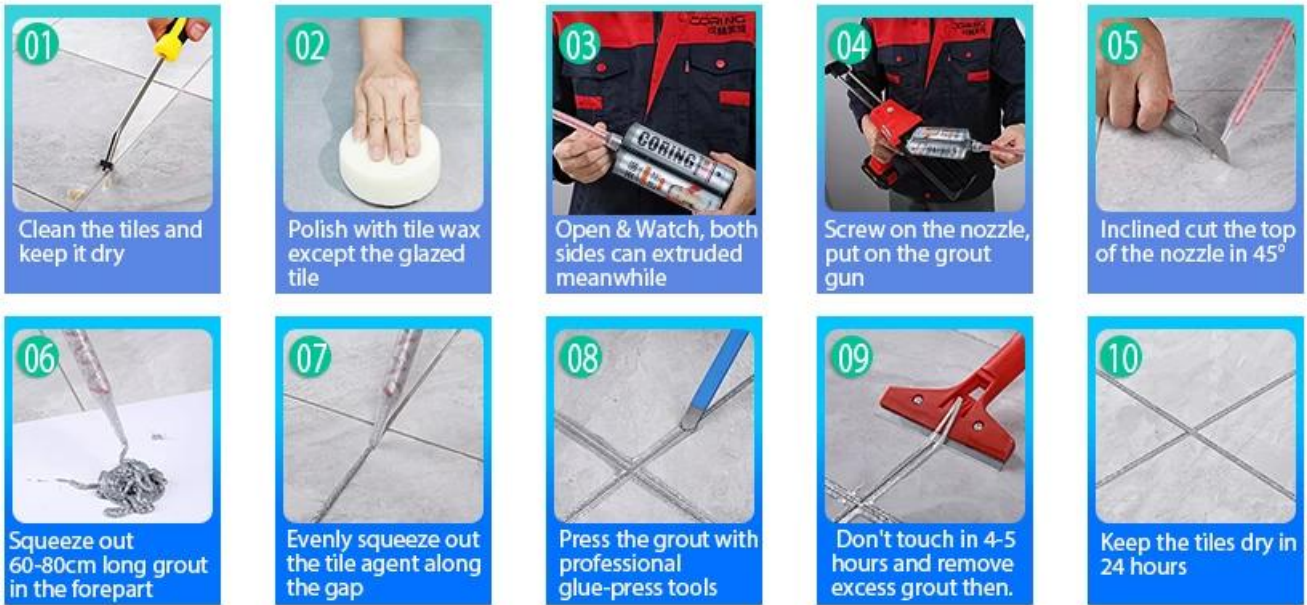

El adhesivo epoxi de Kelin Waterborne es un producto ambiental de alta gama. Y somos un proveedor adhesivo de azulejos con fuerte fuerza integral. Textura mate, le proporciona un estilo decorativo de lujo de bajo perfil, y la superficie de la articulación se parece perfecta a la baldosa cerámica. Variedades de colores, deja que tu decoración se guarde brillando. El curso subrubase de resina epoxi transmitida por el agua hace que el producto sea absolutamente ambiental. La arena natural calcinada a alta temperatura hace que el color sea más natural y hermoso y nunca se desvanece.

El producto de [China Removedor de lechada de azulejo M anufacturador](#) RCAN se usa mejor en las articulaciones de azulejos de cerámica, piedra, vidrio, mosaico en la pared o harina en el baño, la cocina, el dormitorio, etc. Es un producto de preferencia en la decoración familiar, agregando ion negativo de oxígeno para purificar el aire. Australia Investigación conjunta y productos de desarrollo para hacer un mejor desempeño, y a través de la Academia China de Guía de control de calidad estratégica de la Academia de Ciencias, para que los productos sean estables de calidad. Bienvenido a contactar con nosotros- [China de lechada de azulejo proveedor](#) cooperación.

Variedades de colores para su elección. También proporcionar colores personalizados.

Proporcionar una solución de espacio de toda la habitación.

Proceso de construcción breve

Herramienta profesional de prensado de articulación