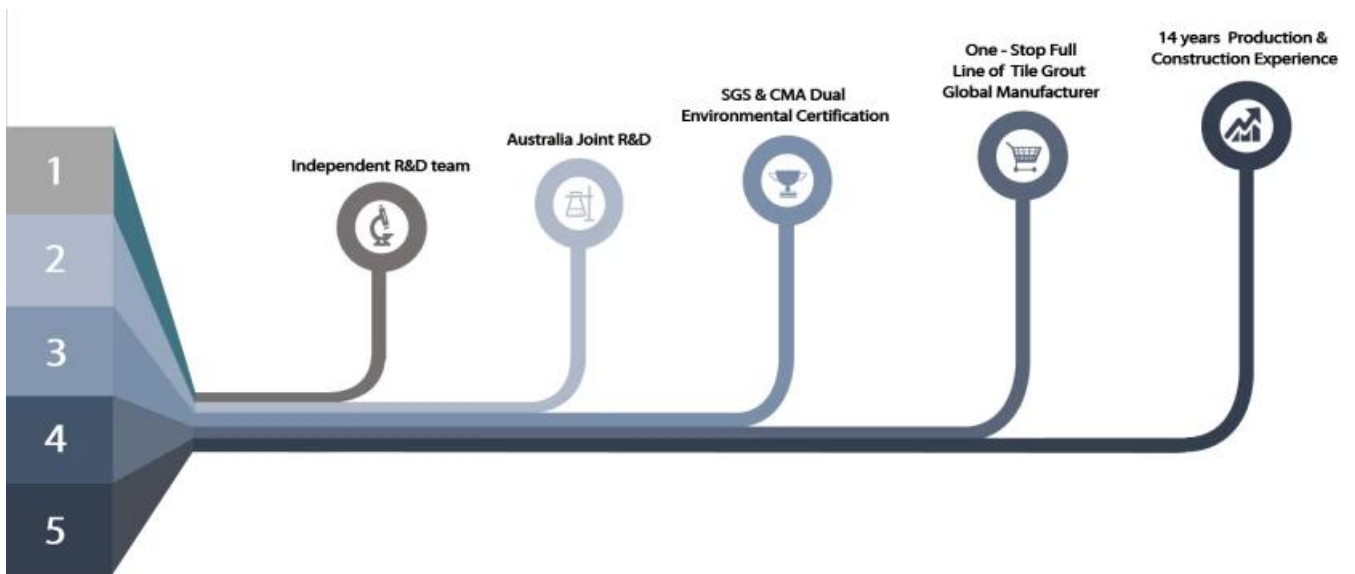

El adhesivo epoxi de Kelin Waterborne es un producto ambiental de alta gama. Y somos un proveedor adhesivo de azulejos con fuerte fuerza integral. Textura mate, le proporciona un estilo decorativo de lujo de bajo perfil, y la superficie de la articulación se parece perfecta a la baldosa cerámica. Variedades de colores, deja que tu decoración se guarde brillando. El curso subrubase de resina epoxi transmitida por el agua hace que el producto sea absolutamente ambiental. La arena natural calcinada a alta temperatura hace que el color sea más natural y hermoso y nunca se desvanece.

El producto de [China Removedor de lechada de azulejo M anufacturador](#) RCAN se usa mejor en las articulaciones de azulejos de cerámica, piedra, vidrio, mosaico en la pared o harina en el baño, la cocina, el dormitorio, etc. Es un producto de preferencia en la decoración familiar, agregando ion negativo de oxígeno para purificar el aire. Australia Investigación conjunta y productos de desarrollo para hacer un mejor desempeño, y a través de la Academia China de Guía de control de calidad estratégica de la Academia de Ciencias, para que los productos sean estables de calidad. Bienvenido a contactar con nosotros- [China de lechada de azulejo proveedor](#) cooperación.

Ventaja de la empresa

Visión general de la fábrica

Creaming Machine Line

Testing Machine

Batching Production Line

Cooling Filling

Filling Machine Line

Film-coated Machine