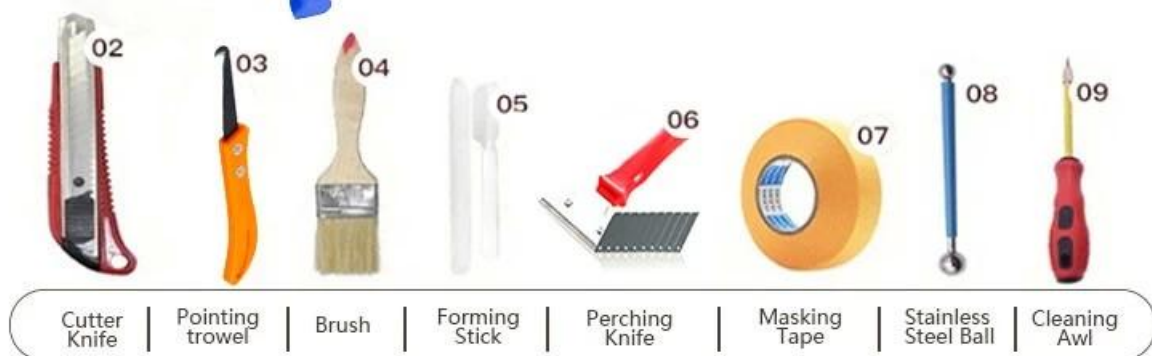

La lechada para baldosas Best es un nuevo producto para la decoración del hogar, que es totalmente en lugar del agente de costura. Se puede utilizar mejor en las juntas de baldosas de cerámica, piedra, vidrio, mosaicos en la pared o el piso en el baño, la cocina, el dormitorio, etc. Tiene grandes variedades de color, brillo brillante y la superficie es brillante como porcelana después del curado. Al mismo tiempo, es a prueba de moho, a prueba de humedad, amigable con el medio ambiente, no tóxico y de sabor neto, agregando iones de oxígeno negativo para purificar el aire. Más importante aún, sin estar expuesto continuamente a una alta intensidad de luz solar, el producto no amarillará, será fácil de limpiar y resistente a la suciedad. Somos un [Proveedor de sellador de lechada de China](#), puede proporcionar una variedad de servicios de lechada de baldosas.

Variedades de colores para su elección. También proporcione colores personalizados.

Proporcionar una solución de espacio para toda la habitación

Proceso de construcción breve

Herramientas profesionales para prensar juntas