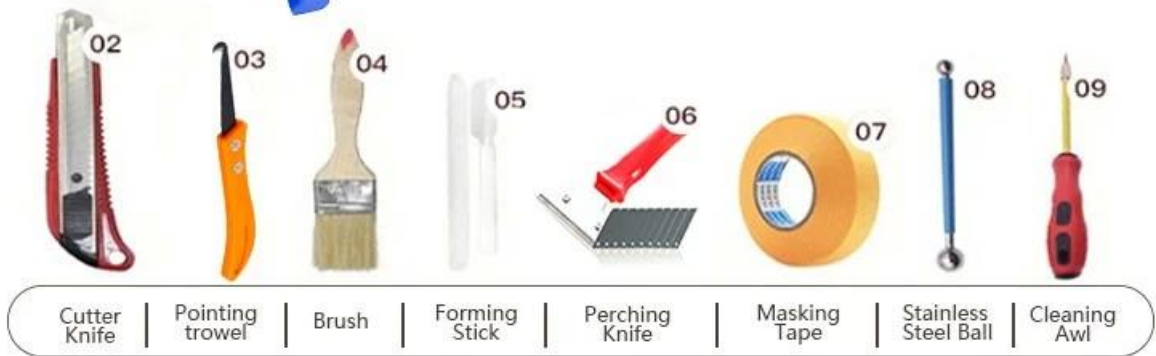

La mejor lechada de azulejos es un nuevo producto para la decoración del hogar, que es totalmente en lugar del agente de costura. Se puede usar mejor en las articulaciones de azulejos de cerámica, piedra, vidrio, mosaico en la pared o en el piso en el baño, la cocina, el dormitorio, etc. Tiene grandes variedades de color, brillo brillante y la superficie es brillante como la porcelana después del curado. Al mismo tiempo, es a prueba de moldes, a prueba de humedad, respetuoso con el medio ambiente, sabor no tóxico y neto, agregando ion negativo de oxígeno para purificar el aire. Más importante aún, sin estar expuesto continuamente a la alta intensidad de la luz solar, el producto no será amarillento, fácil de limpiar y resistente a la suciedad. Kelin [Verdadero Pocolain pegamento fábrica](#), mereces ser elegido.

Variedades de colores para su elección. También proporcionar colores personalizados.

Proporcionar una solución de brecha de la habitación entera

Proceso de construcción breve

Herramientas de prensado de articulaciones profesionales

Two Component Caulking Gun

Cutter Knife

Pointing trowel

Brush

Forming Stick

Perching Knife

Masking Tape

Stainless Steel Ball