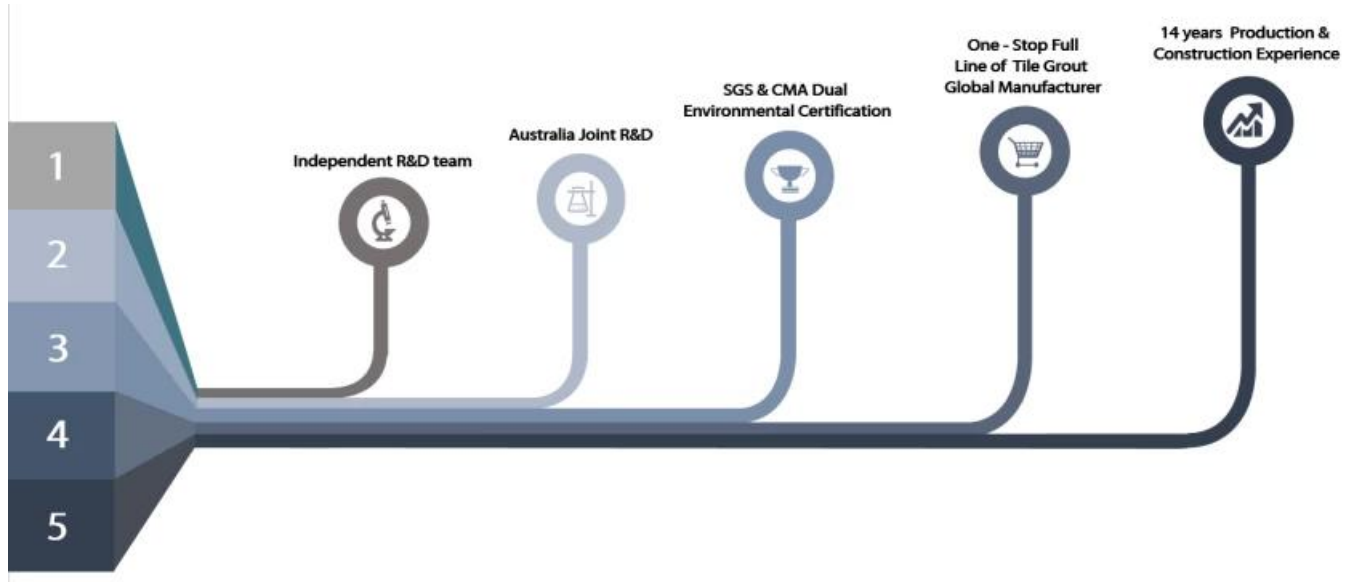

Descripción general de la fábrica