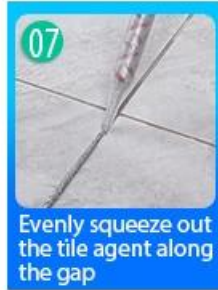

Herramientas profesionales para prensar juntas

Ventaja de la empresa