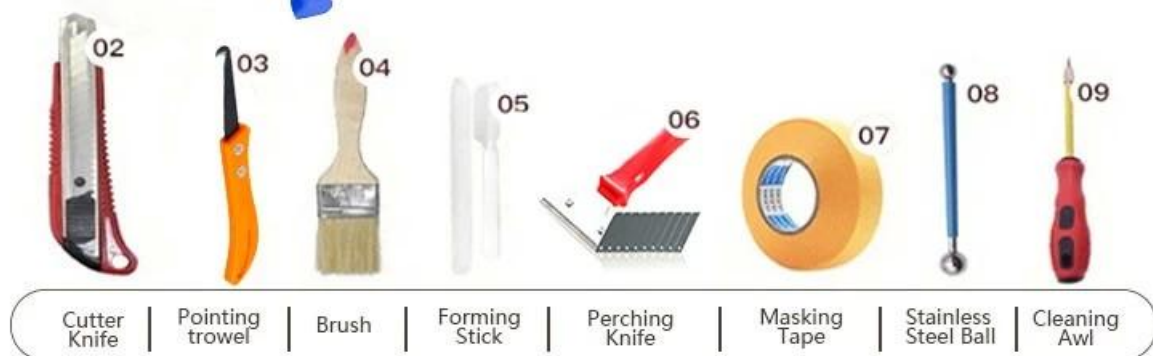

Best tile lechada es un nuevo producto para la decoración del hogar, que es totalmente en lugar del agente de costura. Se puede utilizar mejor en las juntas de baldosas de cerámica, piedra, vidrio, mosaicos en la pared o harina en baños, cocinas, dormitorios, etc. Tiene grandes variedades de color, brillo brillante y la superficie es brillante como porcelana después del curado. Al mismo tiempo, es a prueba de moho, a prueba de humedad, amigable con el medio ambiente, no tóxico y de sabor neto, agregando iones de oxígeno negativo para purificar el aire. Más importante aún, sin estar expuesto continuamente a una alta intensidad de luz solar, el producto no amarillará, será fácil de limpiar y resistente a la suciedad. El buen producto elige Kelin, un [Fábrica de selladores de cerámica de China](#).

Variedades de colores para su elección. También proporcione colores personalizados.

Proporcione una solución de espacio para toda la habitación

Proceso de construcción breve

Herramientas profesionales para prensar juntas