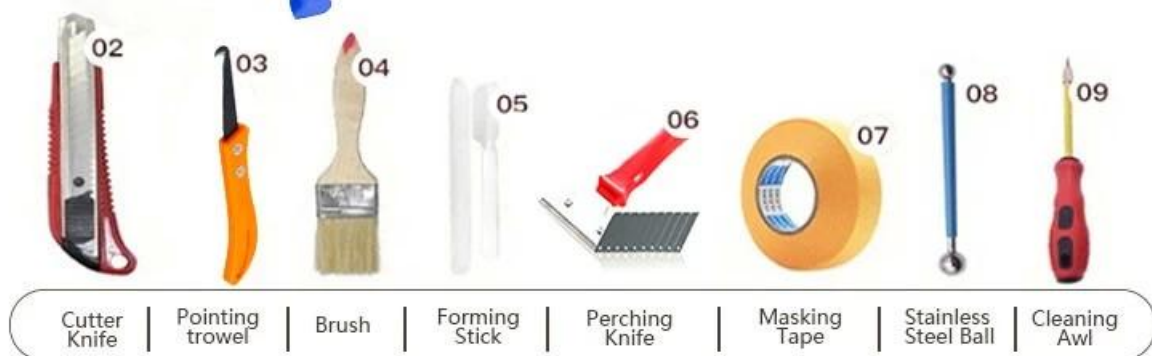

Best tile lechada es un nuevo producto para la decoración del hogar de [China porcelana seam an agent proveedor](#), que es totalmente en lugar del agente de costura. Se puede utilizar mejor en las juntas de baldosas de cerámica, piedra, vidrio, mosaicos en la pared o harina en baños, cocinas, dormitorios, etc. Tiene grandes variedades de color, brillo brillante y la superficie es brillante como porcelana después del curado. Al mismo tiempo, es a prueba de moho, a prueba de humedad, amigable con el medio ambiente, no tóxico y de sabor neto, agregando iones de oxígeno negativo para purificar el aire. Más importante aún, sin estar expuesto continuamente a una alta intensidad de luz solar, el producto no amarillará, será fácil de limpiar y resistente a la suciedad.

Variedades de colores para su elección. También proporcione colores personalizados.

Proporcione una solución de espacio para toda la habitación

Proceso de construcción breve

Herramientas profesionales para prensar juntas