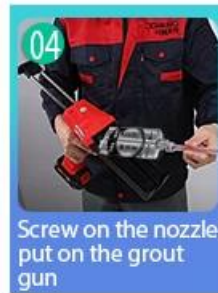

Herramientas profesionales para prensar juntas

Ventaja de la empresa