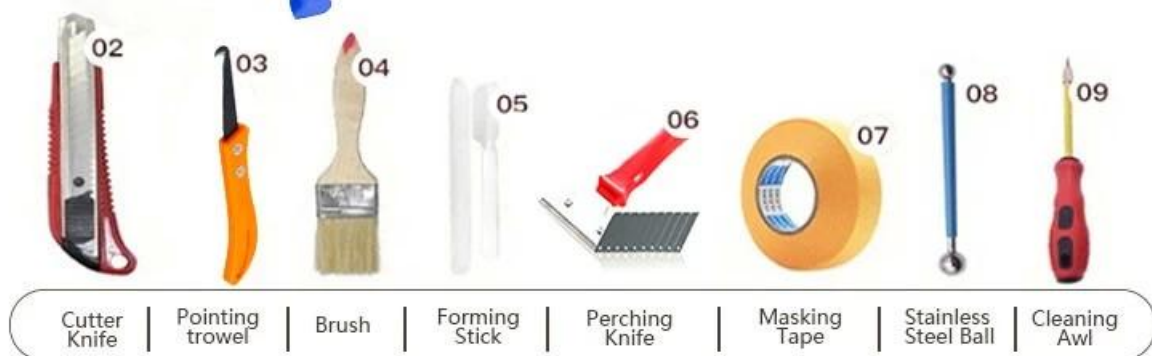

La lechada para baldosas Best es un nuevo producto para la decoración del hogar, que es totalmente en lugar del agente de costura. Se puede utilizar mejor en las juntas de baldosas de cerámica, piedra, vidrio, mosaicos en la pared o el piso en el baño, la cocina, el dormitorio, etc. Tiene grandes variedades de color, brillo brillante y la superficie es brillante como porcelana después del curado. Al mismo tiempo, es a prueba de moho, a prueba de humedad, amigable con el medio ambiente, no tóxico y de sabor neto, agregando iones de oxígeno negativo para purificar el aire. Más importante aún, sin estar expuesto continuamente a una alta intensidad de luz solar, el producto no amarillará, será fácil de limpiar y resistente a la suciedad. Proveedor de selladores de lechada Kelin, líder en productos ambientales.

Variedades de colores para su elección. También proporcione colores personalizados.

Proporcionar una solución para espacios enteros

Proceso de construcción breve

Herramientas profesionales para prensar juntas