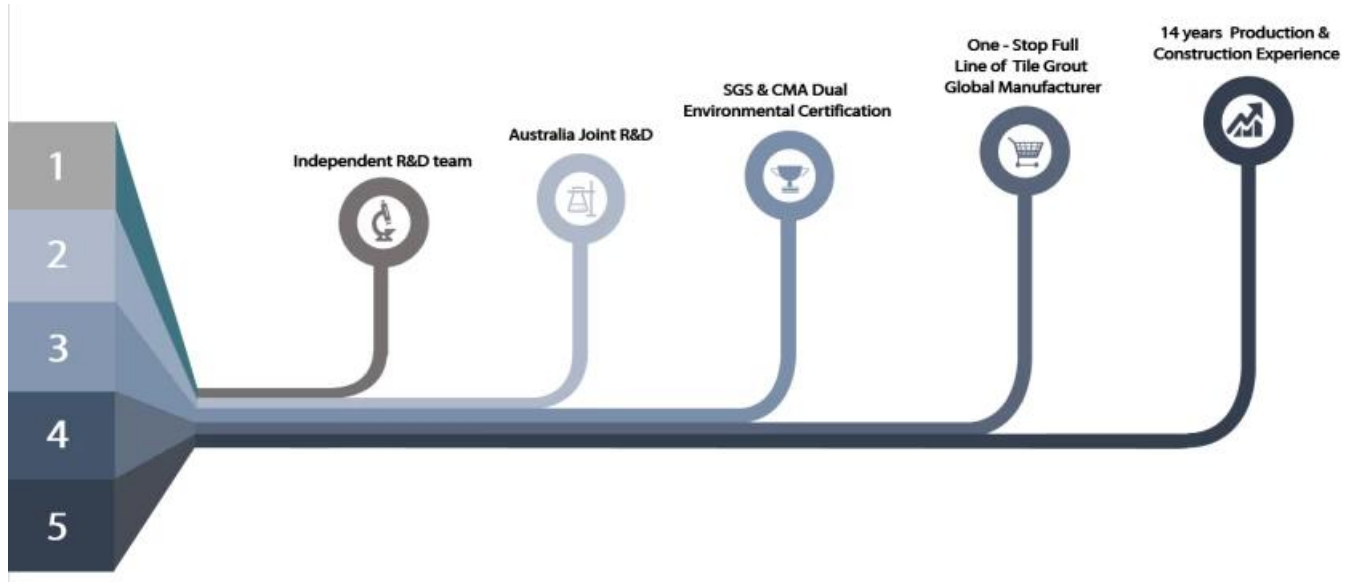

Mantener las baldosas secas en 24 horas.

Herramienta profesional de prensado conjunta

Two Component Caulking Gun

Cutter Knife

Pointing trowel

Brush

Forming Stick

Perching Knife

Masking Tape

Stainless Steel Ball

Cleaning Awl

Ventaja de la empresa

Visión general de la fábrica

Línea de la máquina de crema

Maquina de pruebas

Línea de producción de lotes