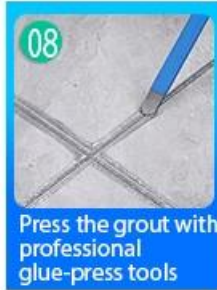

Herramienta profesional de prensado conjunta

The sponge

Ventaja de la empresa