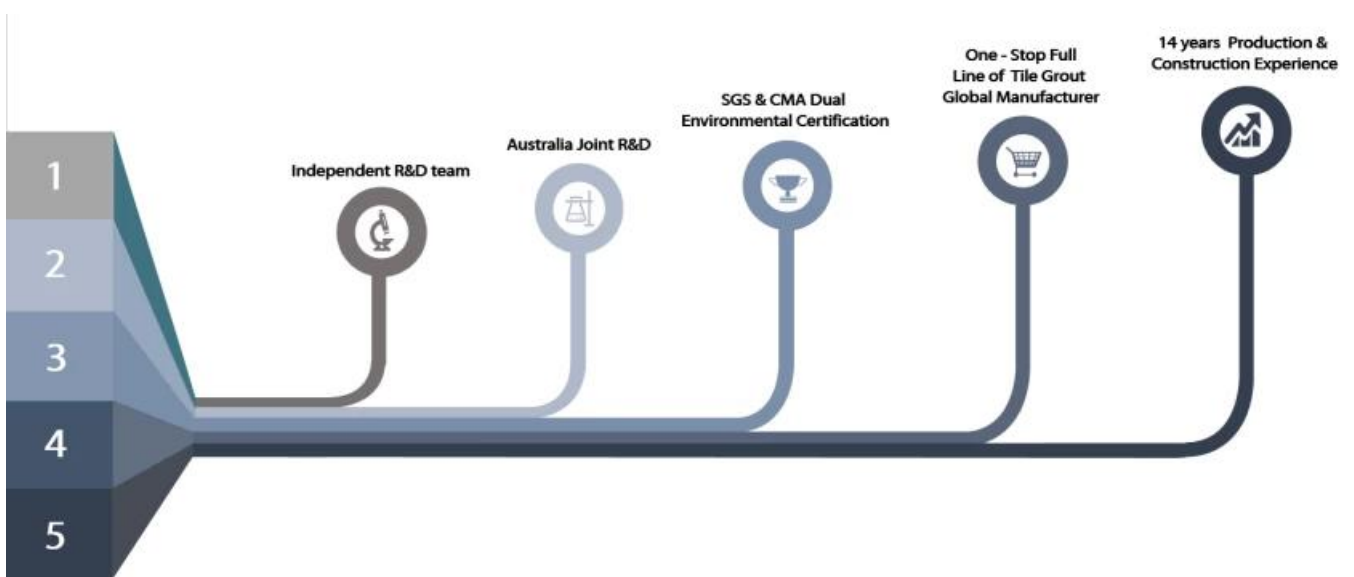

El adhesivo epoxi de Kelin Waterborne es un producto ambiental de alta gama. Y somos un proveedor adhesivo de azulejos con fuerte fuerza integral. Textura mate, le proporciona un estilo decorativo de lujo de bajo perfil, y la superficie de la articulación se parece perfecta a la baldosa cerámica. Variedades de colores, deja que tu decoración se guarde brillando. El curso subbase de resina epoxi transmitida por el agua hace que el producto sea absolutamente ambiental. La arena natural calcada a alta temperatura hace que el color sea más natural y hermoso y nunca se desvanece.

### Ventaja de la empresa