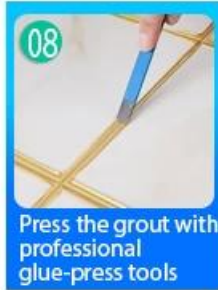

Herramienta profesional para presar juntas

Ventaja de la empresa