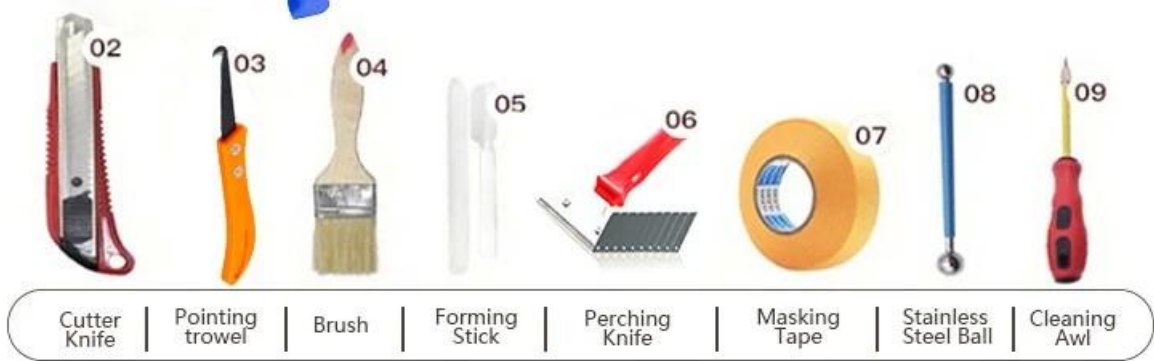

Herramienta profesional para prensar juntas