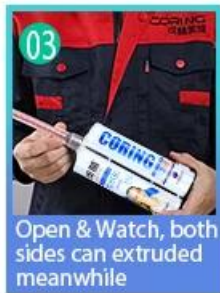

Herramienta profesional para prensar juntas

Ventaja de la empresa