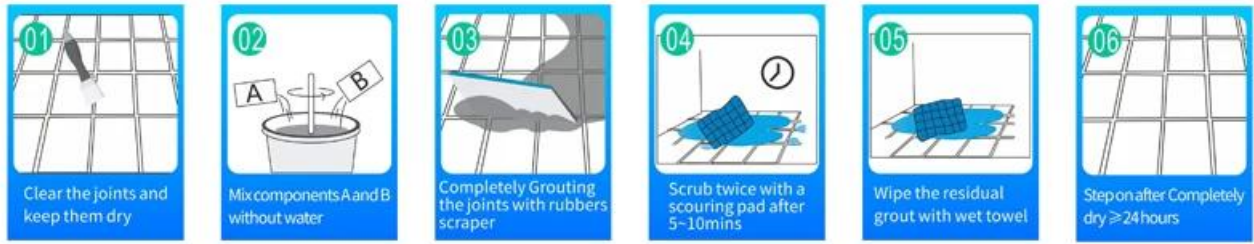

El adhesivo epoxi de Kelin Waterborne es un producto ambiental de alta gama. Textura mate, le proporciona un estilo decorativo de lujo de bajo perfil, y la superficie de la articulación se parece perfecta a la baldosa cerámica. Variedades de colores, deja que tu decoración se guarde brillando. El curso subbase de resina epoxi transmitida por el agua hace que el producto sea absolutamente ambiental. La arena natural calcada a alta temperatura hace que el color sea más natural y hermoso y nunca se desvanece. El producto se puede usar mejor en las articulaciones de azulejos de cerámica, piedra, vidrio, mosaico en la pared o harina en el baño, la cocina, el dormitorio, etc. Es un producto de preferencia en la decoración familiar, agregando ion negativo de oxígeno para purificar el aire. Australia Investigación conjunta y productos de desarrollo para mejorar el mejor desempeño, y a través de la Academia China de Sciences Guía de control de calidad estratégica, para que los productos sean estables de calidad. Si chocas [Mayorista flexible del aditivo de la lechada](#), por favor elige kelin.

**Variedades de colores para su elección. También proporcionar colores personalizados.**

- Off White
- Gainsboro
- Grayish
- Medium Gray
- Dull Gray
- Silver Gray
- Metal Gray
- Starry Gray
- Luxury Gray
- Slate Gray
- Greyish Green
- Yellow Gray
- Brownness
- Terra Brown
- Glacier White
- Calaeatta
- Pearl Gold
- Primrose Yellow
- Shiny Gold
- Buff Beige
- Grayish Yellow
- Yellowish Brown
- Soft Khaki
- Olive Brown
- Brown
- Reddish Brown
- Dark Brown
- Rock Black

Proporcionar una solución de brecha de la habitación entera

**Proceso de construcción breve**

## Visión general de la fábrica

Línea de la máquina de crema

Máquina de pruebas

Línea de producción de lotes

Archivo de enfriamiento

Línea de la máquina de llenado

Máquina recubierta de película

Material material real