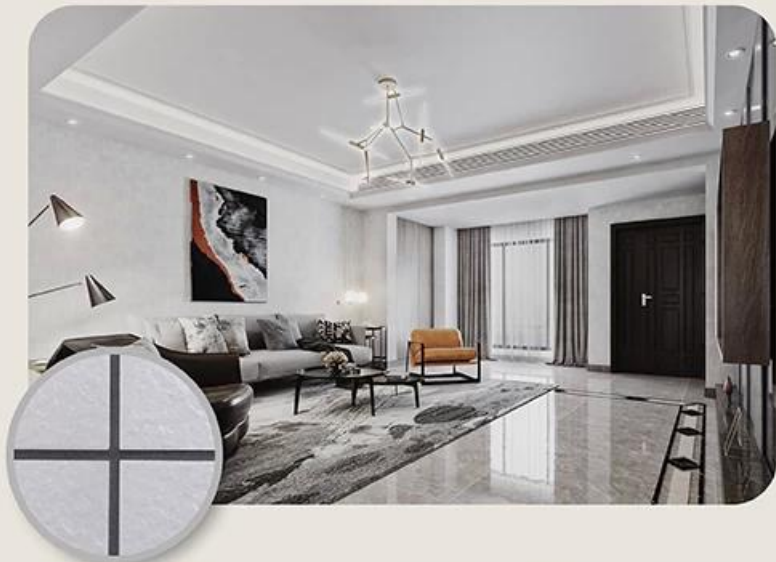

- Off White
- Gainsboro
- Grayish
- Medium Gray
- Dull Gray
- Silver Gray
- Metal Gray
- Starry Gray
- Luxury Gray
- Slate Gray
- Greyish Green
- Yellow Gray
- Brownness
- Terra Brown
- Glacier White
- Calaeatta
- Pearl Gold
- Primrose Yellow
- Shiny Gold
- Buff Beige
- Grayish Yellow
- Yellowish Brown
- Soft Khaki
- Olive Brown
- Brown
- Reddish Brown
- Dark Brown
- Rock Black

Proporcionar una solución de brecha de la habitación entera