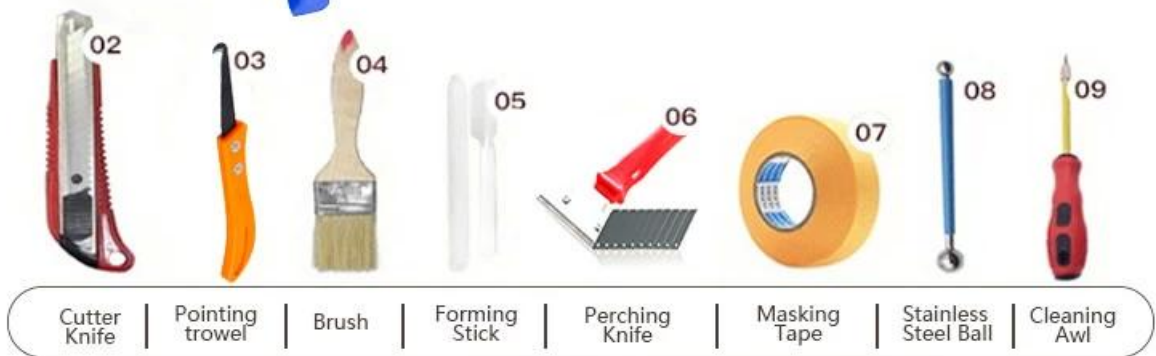

El adhesivo de las articulaciones de azulejos de epoxi de Kelin es un nuevo producto mejorado después de una colorida lechada de azulejos de epoxi transmitida por el agua, no solo conserva la textura de la lechada de azulejos de epoxi transmitida por el agua, actualiza el rendimiento del producto, sino que también hace que la construcción sea más fácil y conveniente. Textura suave, muestra en gran medida su estilo decorativo de lujo de baja clave. Variedades de colores, hacen que su decoración sea brillante. Curso de Subbase de resina epoxi respetuoso con el medio ambiente, deje que su producto sea más impermeable, resistente al desgaste, a prueba de moldes y a prueba de humedad. La arena natural calcinada a alta temperatura hace que el color sea más natural y hermoso y nunca se desvanece. Además, es tan brillante como la porcelana después de la colega sin amarilleo o descolorizante. Además, la superficie de la articulación se parece perfecta a la baldosa cerámica, al igual que la naturaleza misma.

Los productos de [porcelana Sellante líquido M anufacturador](#) Se puede usar mejor en las articulaciones de azulejos de cerámica, piedra, vidrio, mosaico en la pared o harina en el baño, la cocina, el dormitorio, etc. Australia Investigación conjunta y productos de desarrollo para hacer un mejor desempeño, y a través de la Academia China de Guía de control de calidad estratégica de la Academia de Ciencias, para que los productos sean estables de calidad. Los productos de [China lechada de relleno de azulejos proveedor](#) Es la mejor opción para ti.

Variedades de colores para su elección. También proporcionar colores personalizados.

Proporcionar una solución de espacio de toda la habitación.

Proceso de construcción breve

Herramienta profesional de prensado de articulación