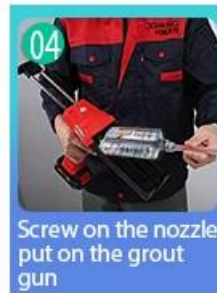

Herramienta profesional de prensado de articulación

Ventaja de la empresa