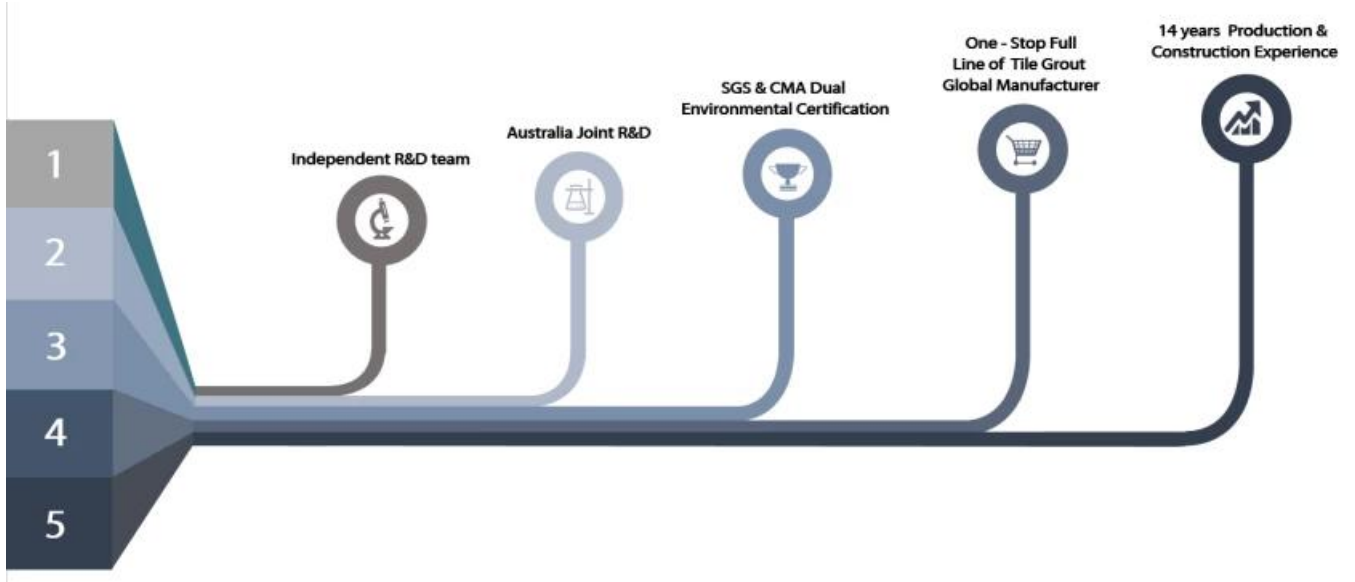

El súper pegamento Kelin es un nuevo producto de sellado de bordes de alta calidad en lugar de pegamento para vidrio. Con características ambientales e insípidas, es adecuado para variedades de juntas, como decoración del hogar, lavabo, tablero de mesa de cocina, ventana de puerta, borde de papel tapiz, etc. Es muy elástico y no se rompe. Al mismo tiempo, con el excelente rendimiento de la integración de múltiples efectos a prueba de agua, a prueba de moho y anticontaminación, no agrega ningún solvente y puede inhibir efectivamente la reproducción de bacterias, brindándole un entorno de vida más saludable, ambiental y hermoso ! Como un [Proveedor de adhesivo de sellado de bordes de China](#), estamos comprometidos a crear productos de sellado de bordes de alta calidad.

Proporcione una solución para espacios enteros

Ventaja de la empresa

Descripción general de la fábrica

Línea de máquina batidora

Máquina de pruebas

Línea de producción por lotes

Archivado de enfriamiento

Línea de máquinas de llenado

Máquina recubierta con película

Valores material real

Stock

Certificación