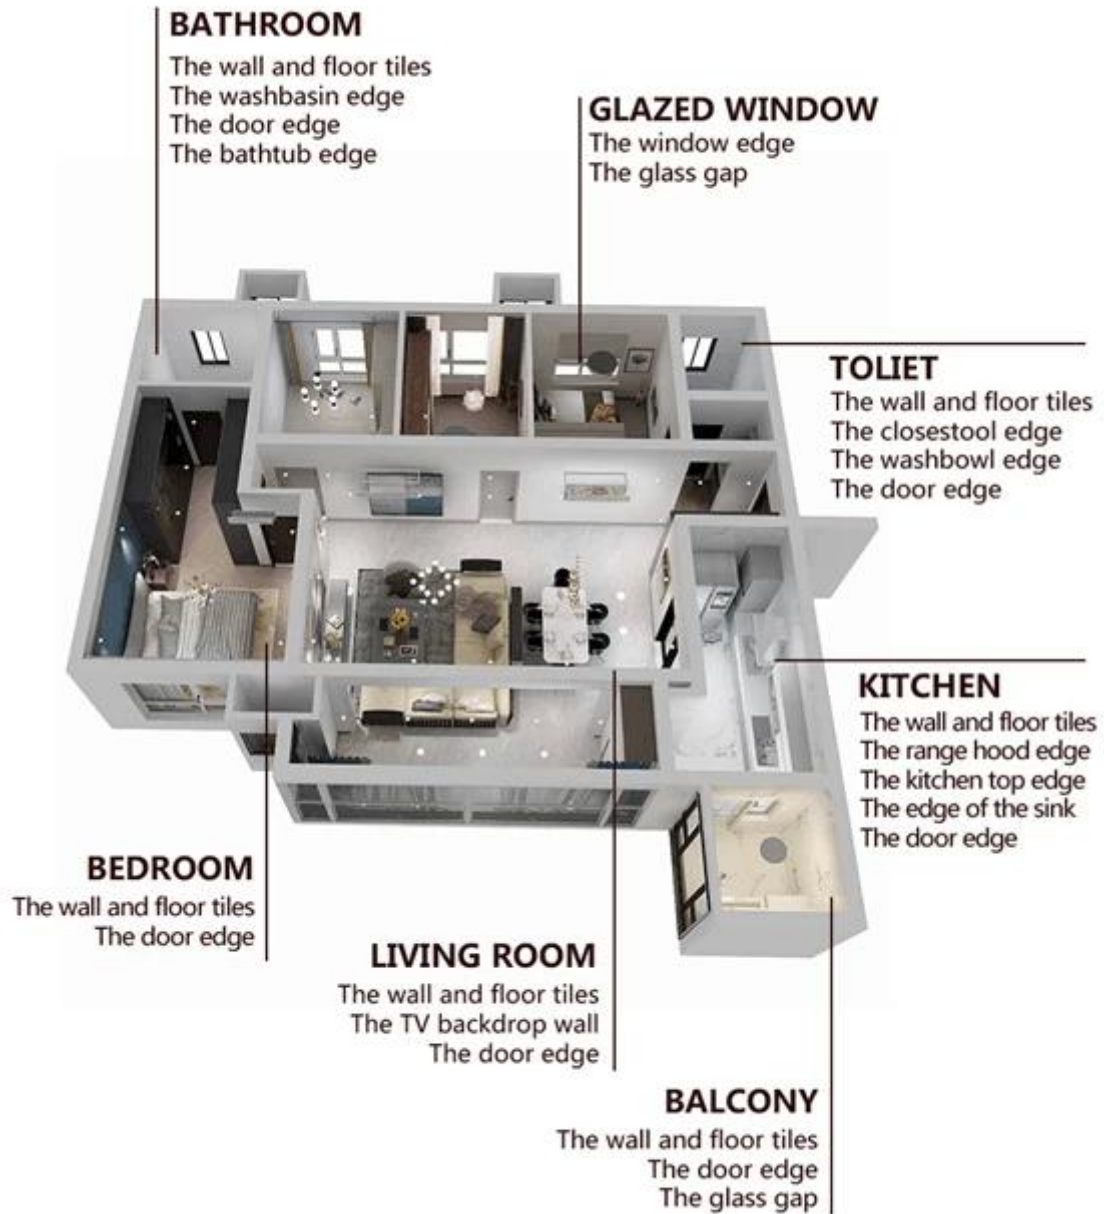

El súper pegamento Kelin es un nuevo producto de sellado de bordes de alta calidad en lugar de pegamento para vidrio. Con características ambientales e insípidas, es adecuado para variedades de juntas, como decoración del hogar, lavabo, tablero de mesa de cocina, ventana de puerta, borde de papel tapiz, etc. Es muy elástico y no se rompe. Al mismo tiempo, con el excelente rendimiento de la integración de múltiples efectos a prueba de agua, a prueba de moho y anticontaminación, no agrega ningún solvente y puede inhibir efectivamente la reproducción de bacterias, brindándole un entorno de vida más saludable, ambiental y hermoso ! Como un [Proveedor de adhesivo de sellado de bordes de China](#), estamos comprometidos a crear productos de sellado de bordes de alta calidad.

Proporcione una solución para espacios enteros

Ventaja de la empresa

Descripción general de la fábrica

Línea de máquina batidora

Máquina de pruebas

Línea de producción por lotes

Archivado de enfriamiento

Línea de máquinas de llenado