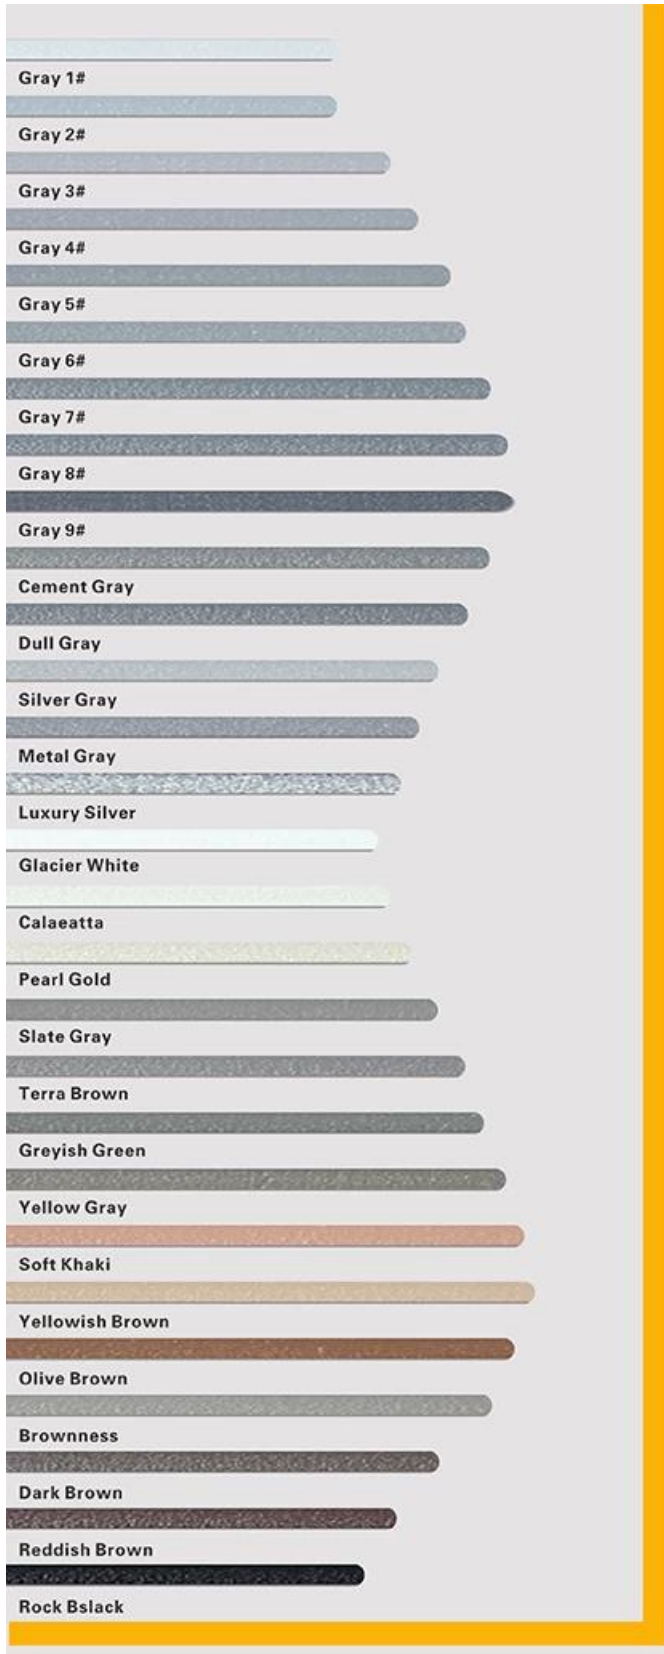

Proporcionar una solución de espacio de toda la habitación.