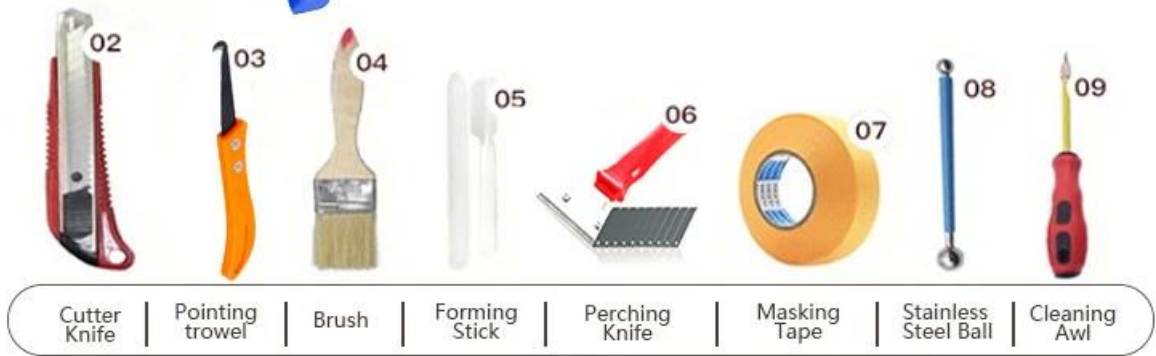

El adhesivo de las articulaciones de azulejos de epoxi de Kelin es un nuevo producto mejorado después de una colorida lechada de azulejos de epoxi transmitida por el agua, no solo conserva la textura de la lechada de azulejos de epoxi transmitida por el agua, actualiza el rendimiento del producto, sino que también hace que la construcción sea más fácil y conveniente. Textura suave, muestra en gran medida su estilo decorativo de lujo de baja clave. Variedades de colores, hacen que su decoración sea brillante. Curso de Subbase de resina epoxi respetuoso con el medio ambiente, deje que su producto sea más impermeable, resistente al desgaste, a prueba de moldes y a prueba de humedad. La arena natural calcinada a alta temperatura hace que el color sea más natural y hermoso y nunca se desvanece. Además, es tan brillante como la porcelana después de la colega sin amarilleo o descolorizante. Además, la superficie de la articulación se parece perfecta a la baldosa cerámica, al igual que la naturaleza misma.

El producto de [porcelana Grout impermeable para la teja proveedor](#) Se puede usar mejor en las articulaciones de azulejos de cerámica, piedra, vidrio, mosaico en la pared o harina en el baño, la cocina, el dormitorio, etc. Australia Investigación conjunta y productos de desarrollo para hacer un mejor desempeño, y a través de la Academia China de Guía de control de calidad estratégica de la Academia de Ciencias, para que los productos sean estables de calidad. [China Fabricante de rellenos de resina](#) Para proporcionarle productos de calidad.

Variedades de colores para su elección. También proporcionar colores personalizados.

Proporcionar una solución de espacio de toda la habitación.

Proceso de construcción breve

Herramienta profesional de prensado de articulación