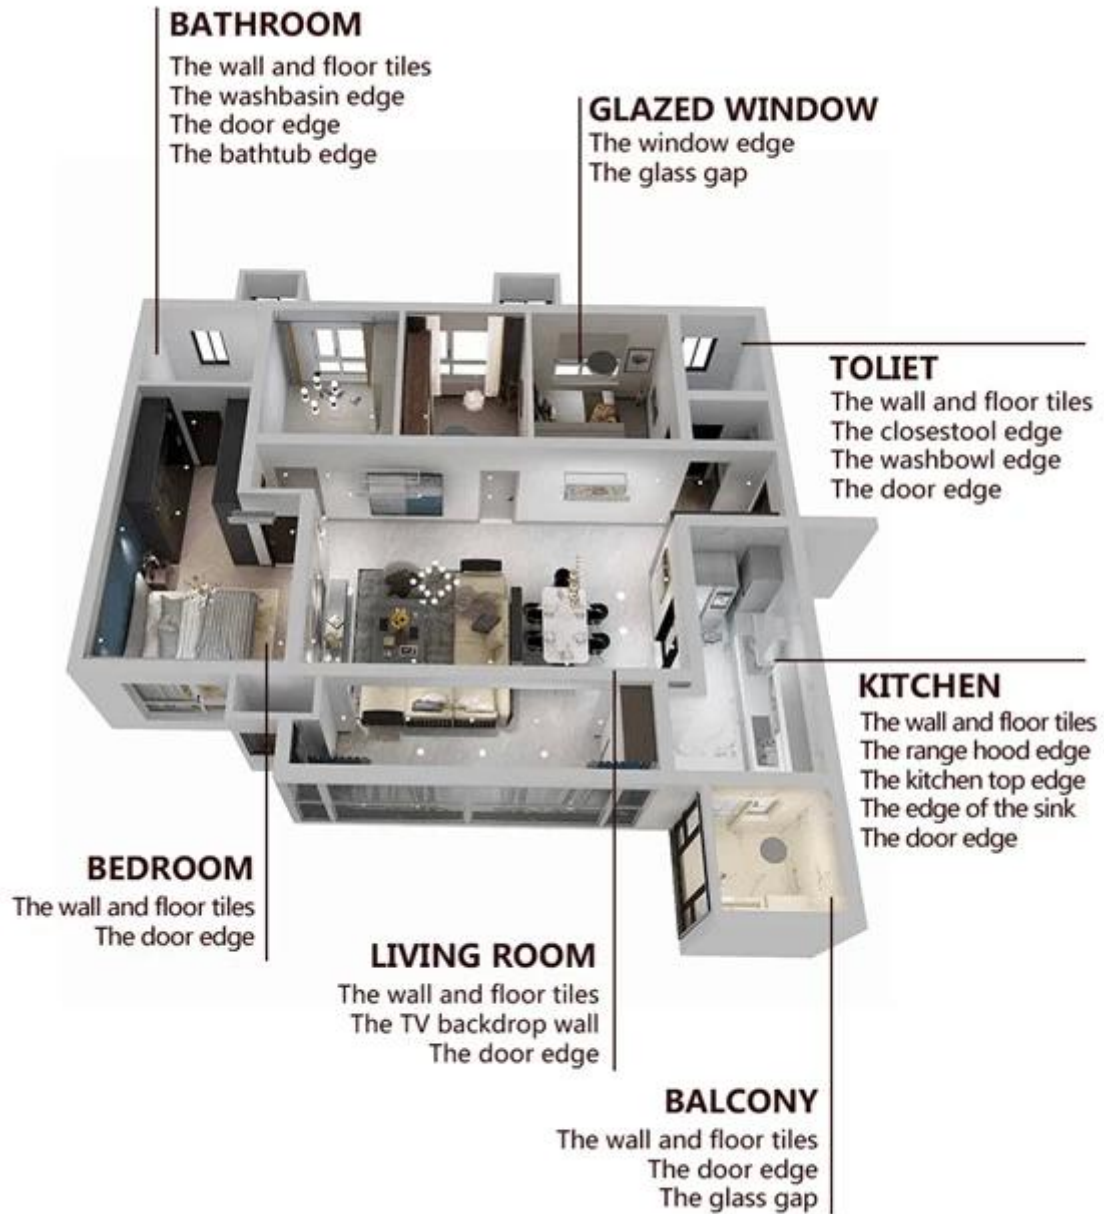

El adhesivo de las articulaciones de azulejos de epoxi de Kelin es un nuevo producto mejorado después de una colorida lechada de azulejos de epoxi transmitida por el agua, no solo conserva la textura de colorida lechada de azulejos de epoxi transmitida por el agua, actualiza el rendimiento del producto, sino que también hace que la construcción sea más fácil y conveniente. Textura suave, muestra en gran medida su estilo decorativo de lujo de baja clave. Variedades de colores, hacen que su decoración sea brillante. Curso ecológico de la subbase de resina epoxy respetuoso con el medio ambiente, le permite a su producto más impermeable, resistente al desgaste, a prueba de moldes y a prueba de humedad. La arena natural calcada a alta temperatura hace que el color sea más natural y hermoso y nunca se desvanece. Además, es tan brillante como la porcelana después de aferrarse sin amarilleo ni decoloración. Además, la superficie de la articulación se parece perfecta a la baldosa cerámica, al igual que la naturaleza misma. El producto se puede usar mejor en las articulaciones de azulejos de cerámica, piedra, vidrio, mosaico en la pared o harina en el baño, la cocina, el dormitorio, etc. Australia Investigación conjunta y productos de desarrollo para mejorar el mejor desempeño, y a través de la Academia China de Sciences Guía de control de calidad estratégica, para que los productos sean estables de calidad. ¿Quieres hacer tu limpiador de casa? Ven y contáctanos-kelin [Fabricante de Brout Booster](#).

Proporcionar una solución de brecha de la habitación entera

Proceso de construcción breve

Herramienta profesional de prensado conjunta

Ventaja de la empresa

Visión general de la fábrica

Línea de la máquina de crema