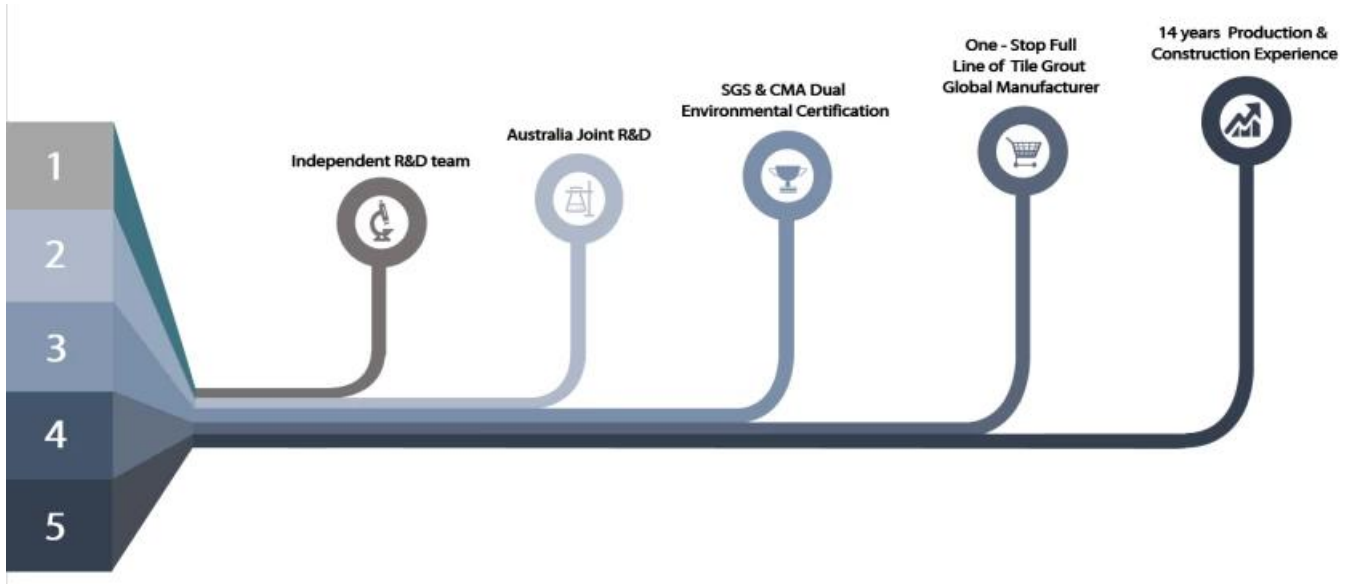

El adhesivo de las articulaciones de azulejos de epoxi de Kelin es un nuevo producto mejorado después de una colorida lechada de azulejos de epoxi transmitida por el agua, no solo conserva la textura de colorida lechada de azulejos de epoxi transmitida por el agua, actualiza el rendimiento del producto, sino que también hace que la construcción sea más fácil y conveniente. Textura suave, muestra en gran medida su estilo decorativo de lujo de baja clave. Variedades de colores, hacen que su decoración sea brillante. Curso ecológico de la subbase de resina epoxy respetuoso con el medio ambiente, le permite a su producto más impermeable, resistente al desgaste, a prueba de moldes y a prueba de humedad. La arena natural calcada a alta temperatura hace que el color sea más natural y hermoso y nunca se desvanece. Además, es tan brillante como la porcelana después de aferrarse sin amarilleo ni decoloración. Además, la superficie de la articulación se parece perfecta a la baldosa cerámica, al igual que la naturaleza misma. El producto se puede usar mejor en las articulaciones de azulejos de cerámica, piedra, vidrio, mosaico en la pared o harina en el baño, la cocina, el dormitorio, etc. Australia Investigación conjunta y productos de desarrollo para mejorar el mejor desempeño, y a través de la Academia China de Sciences Guía de control de calidad estratégica, para que los productos sean estables de calidad. ¿Quieres hacer tu limpiador de casa? Ven y contáctanos-kelin [Fabricante de Brout Booster](#).

Proporcionar una solución de brecha de la habitación entera

Proceso de construcción breve

Herramienta profesional de prensado conjunta

Ventaja de la empresa

Visión general de la fábrica

Línea de la máquina de crema