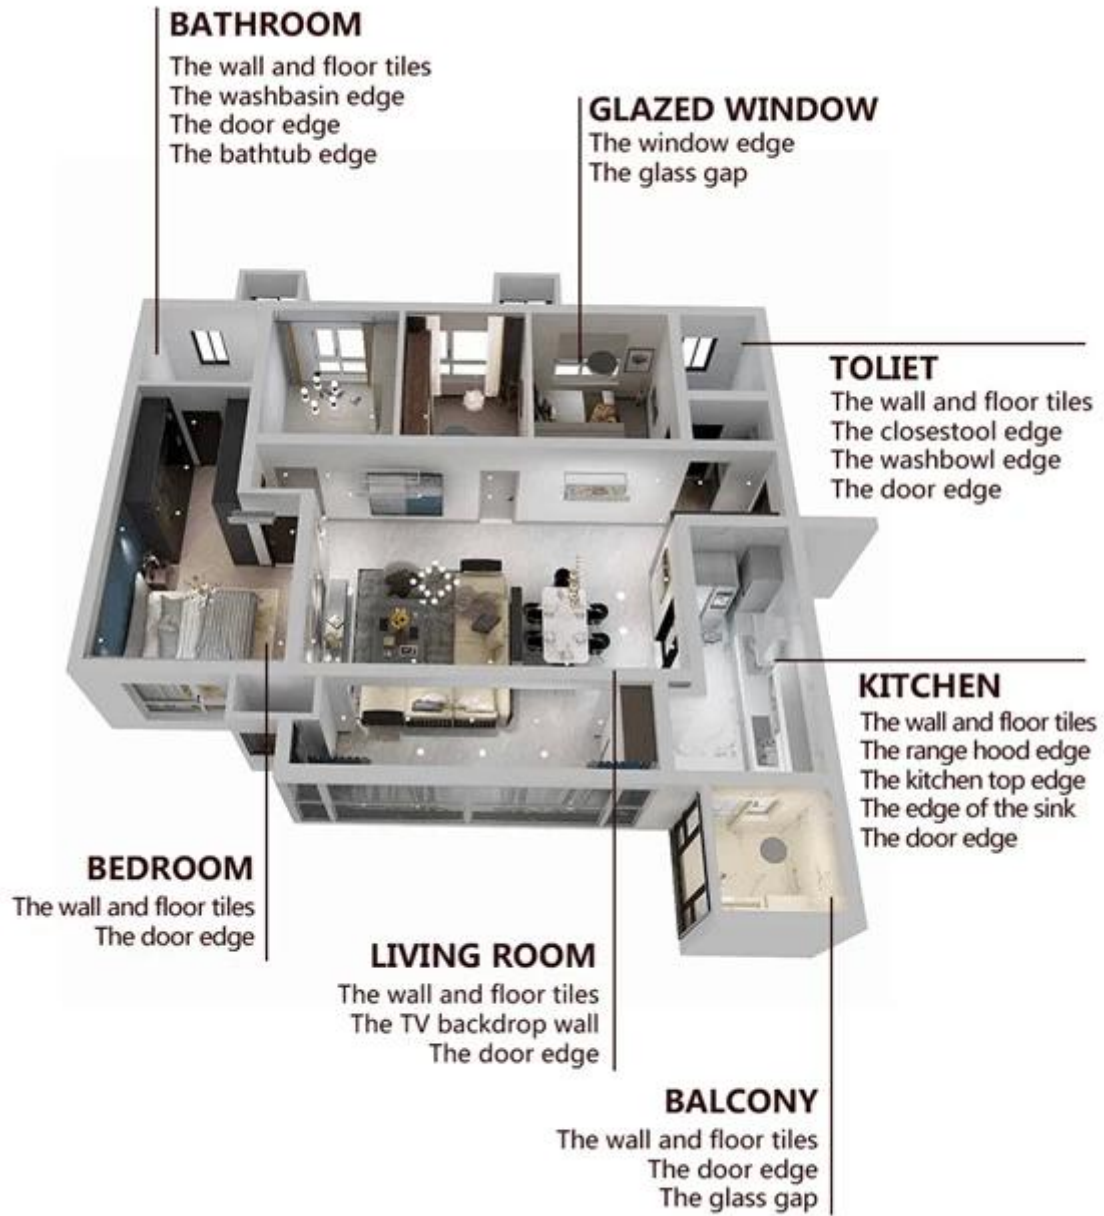

La lechada de baldosas cruzadas es un nuevo producto para la decoración del hogar, que es totalmente en lugar del agente de costura. Se puede utilizar mejor en las juntas de baldosas de cerámica, piedra, vidrio, mosaicos en la pared o el piso en el baño, la cocina, el dormitorio, etc. Tiene grandes variedades de color, brillo brillante y la superficie es brillante como porcelana después del curado. Al mismo tiempo, es a prueba de moho, a prueba de humedad, amigable con el medio ambiente, no tóxico y de sabor neto, agregando iones de oxígeno negativo para purificar el aire. Más importante aún, sin estar expuesto continuamente a una alta intensidad de luz solar, el producto no amarillará, será fácil de limpiar y resistente a la suciedad. Si lo necesita, póngase en contacto con nosotros-Kelin [Proveedor de relleno de huecos epoxi de China](#).

**Variedades de colores para su elección. También proporcione colores personalizados.**

**Proporcionar una solución de espacio para toda la habitación**

**Proceso de construcción breve**