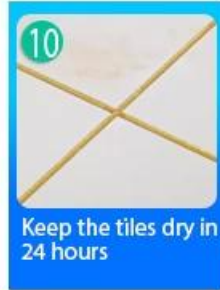

Herramientas profesionales para prensar juntas

Cutter Knife

Pointing trowel

Brush

Forming Stick

Perching Knife

Masking Tape

Stainless Steel Ball

Cleaning Awl

Ventaja de la empresa