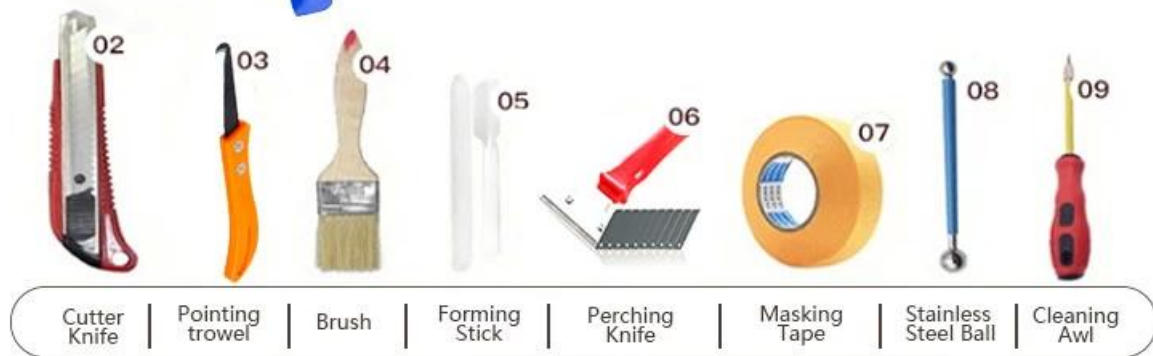

Ventaja de la empresa