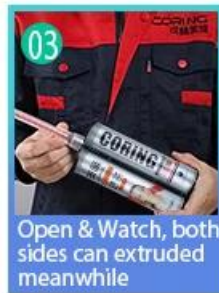

Herramienta profesional de prensado conjunta

Ventaja de la empresa